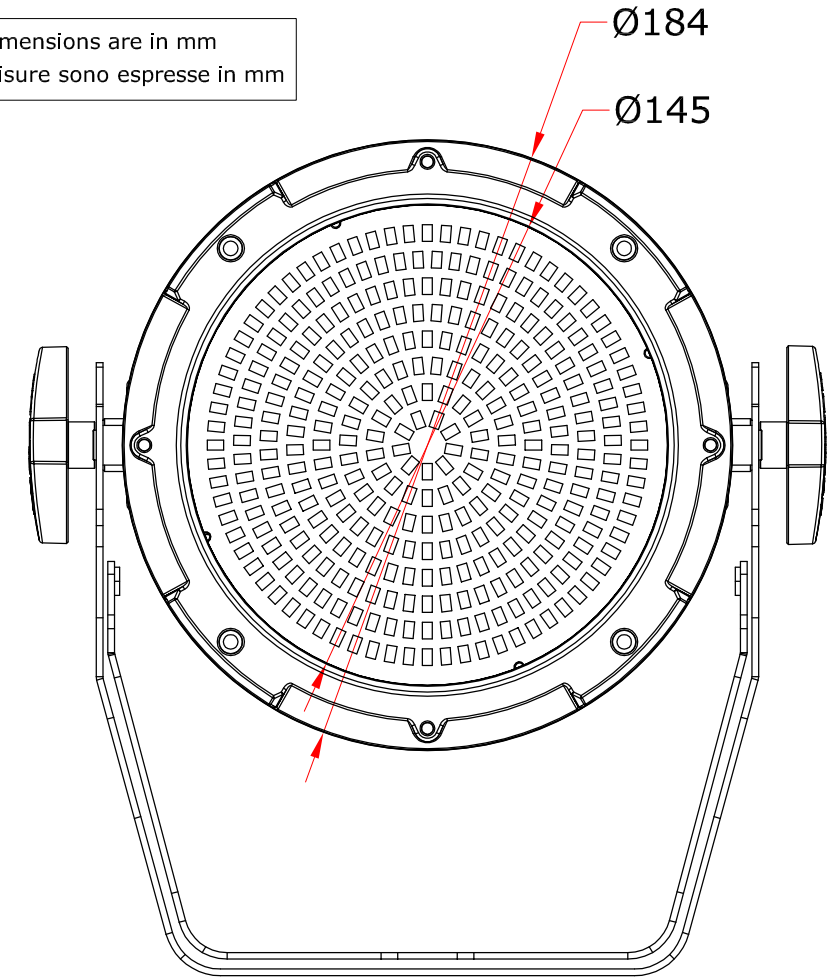

All dimensions are in mm
Le misure sono espresse in mm

PROLIGHTS
PROFESSIONAL LIGHTS

Drawing number
Disegno numero

Title
Titolo

POLAR1000

Draw description
Descrizione disegno

Date
Data

18-09-2017

Revision N°
Versione N°

001

Sheet
Foglio

of
di

01

01

Checked
Controllato

Duplication of this drawing, either full or in part, is strictly prohibited without prior written authorization of Music&Lights
Questo disegno non può essere copiato, riprodotto, mostrato a terzi senza autorizzazione della Music&Lights