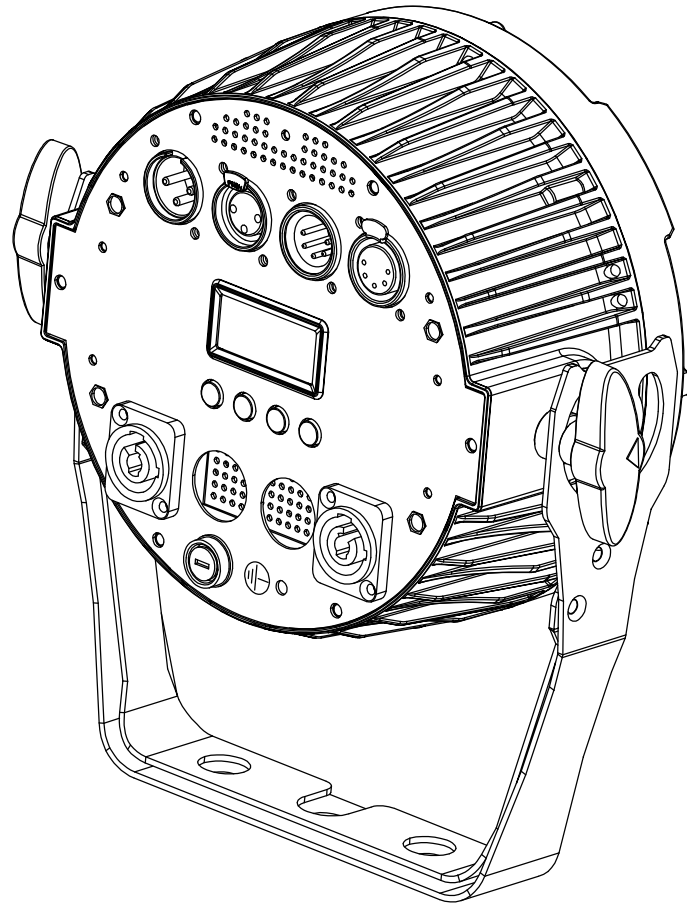

All dimensions are in mm
Le misure sono espresse in mm

PROLIGHTS
PROFESSIONAL LIGHTS

Drawing number
Disegno numero

Title
Titolo

POLAR1000

Draw description
Descrizione disegno

Date
Data

18-09-2017

Revision N°
Versione N°

001

Sheet
Foglio

of
di

01

01

Checked
Controllato

Duplication of this drawing, either full or in part, is strictly prohibited without prior written authorization of Music&Lights
Questo disegno non può essere copiato, riprodotto, mostrato a terzi senza autorizzazione della Music&Lights