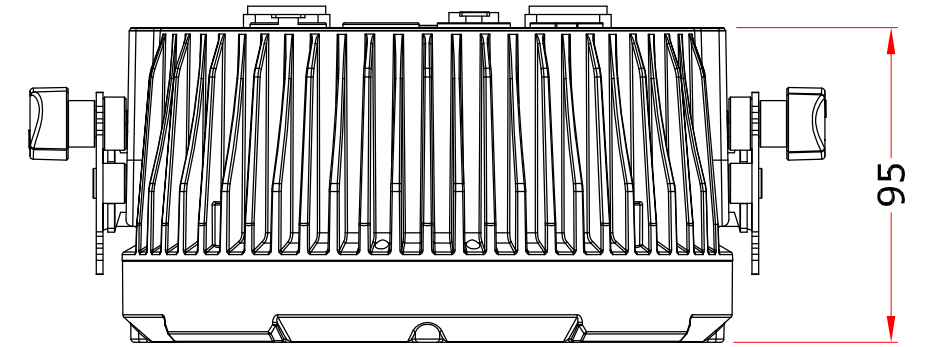

All dimensions are in mm
Le misure sono espresse in mm

PROLIGHTS
PROFESSIONAL LIGHTS

Drawing number
Disegno numero

Title
Titolo

POLAR1000

Draw description
Descrizione disegno

Date
Data

18-09-2017

Revision N°
Versione N°

001

Sheet
Foglio

of
di

01

01

Checked
Controllato

Duplication of this drawing, either full or in part, is strictly prohibited without prior written authorization of Music&Lights
Questo disegno non può essere copiato, riprodotto, mostrato a terzi senza autorizzazione della Music&Lights