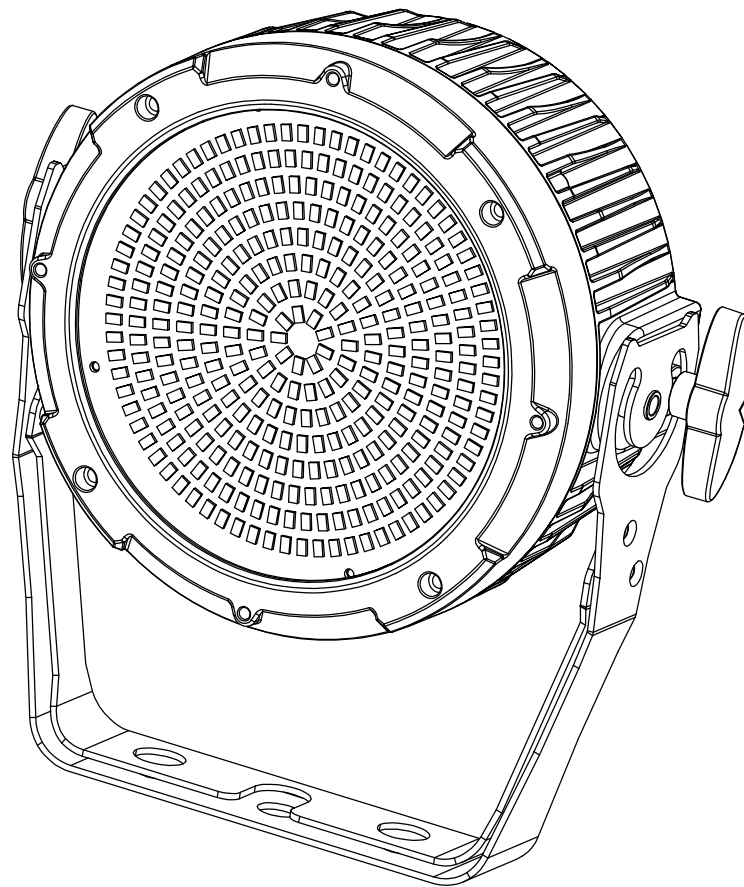

All dimensions are in mm
Le misure sono espresse in mm

PROLIGHTS
PROFESSIONAL LIGHTS

Drawing number
Disegno numero

Title
Titolo

POLAR1000

Draw description
Descrizione disegno

Date
Data

18-09-2017

Revision N°
Versione N°

001

Sheet
Foglio

of
di

01

01

Checked
Controllato

Duplication of this drawing, either full or in part, is strictly prohibited without prior written authorization of Music&Lights
Questo disegno non può essere copiato, riprodotto, mostrato a terzi senza autorizzazione della Music&Lights