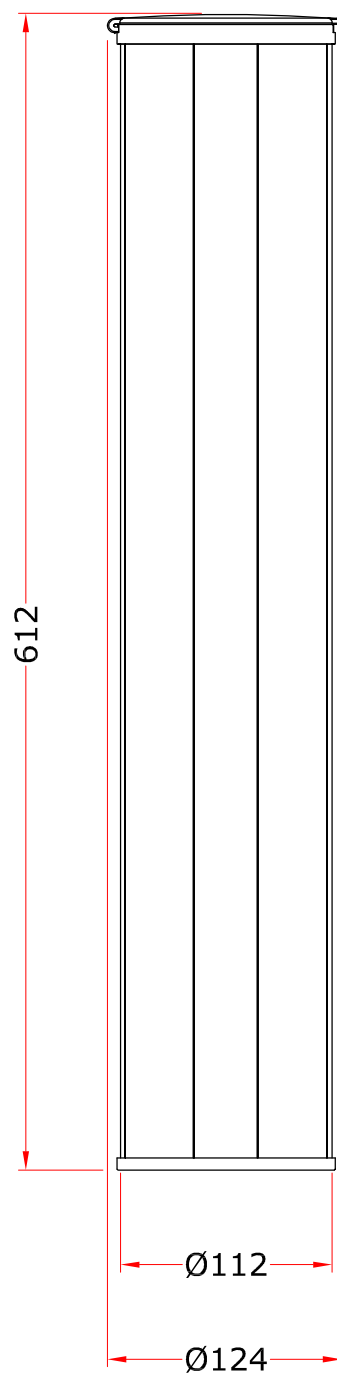

All dimensions are in mm
Le misure sono espresse in mm

		Drawing number Disegno numero	
Title Titolo SMARTOWER		Draw description Descrizione disegno	
Date Date 20-11-2018	Revision N. Versione N° 001	Sheet Foglio 01	of di 01
Checked Controllato			
Duplication of this drawing, either full or in part, is strictly prohibited without prior written authorization of Music&Lights Questo disegno non può essere copiato, riprodotto, mostrato a terzi senza autorizzazione della Music&Lights			