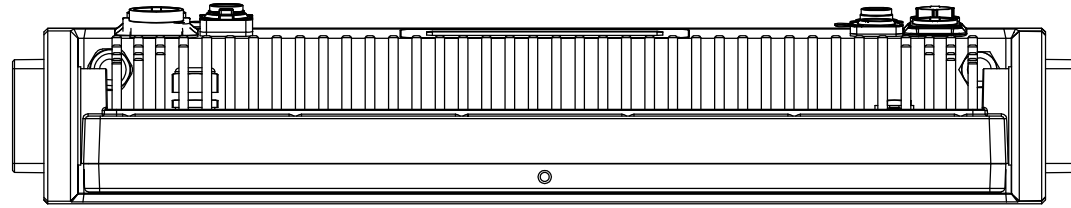

All dimensions are in mm  
 Le misure sono espresse in mm

		Drawing number Disegno numero	
Title Titolo SOLAR48Q		Draw description Descrizione disegno	
Date Data 08-09-2018	Revision N. Versione N* 001	Sheet Foglio 01	of di 01
Checked Controllato			
Duplication of this drawing, either full or in part, is strictly prohibited without prior written authorization of Music&Lights Questo disegno non può essere copiato, riprodotto, mostrato a terzi senza autorizzazione della Music&Lights			