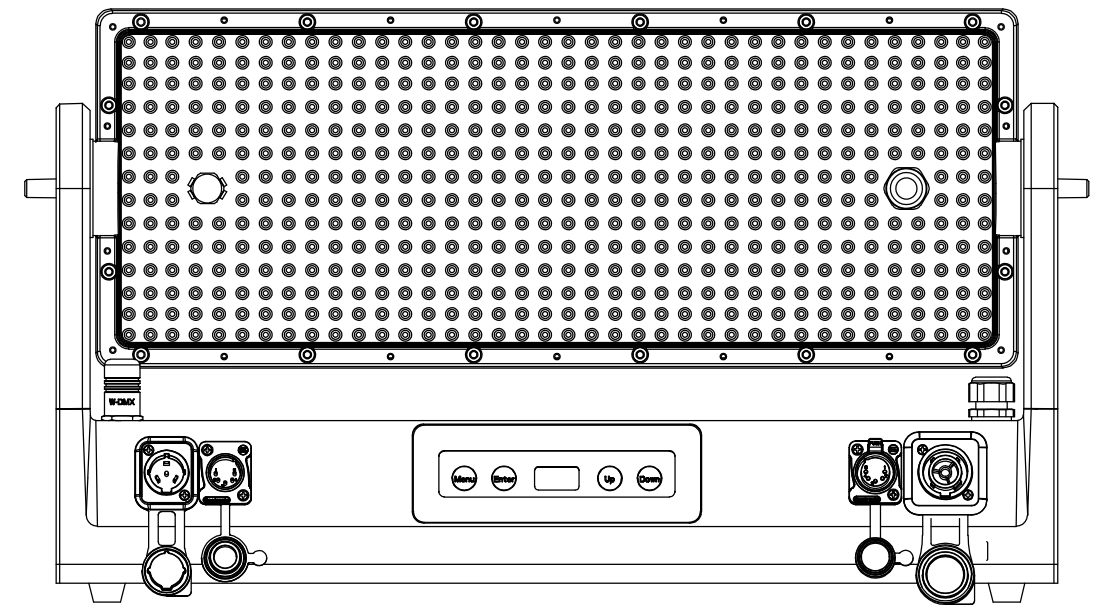

All dimensions are in mm  
 Le misure sono espresse in mm

		Drawing number Disegno numero	
Title Titolo SOLAR48Q		Draw description Descrizione disegno	
Date Data 08-09-2018	Revision N. Versione N* 001	Sheet Foglio 01	of di 01
Checked Controllato			
Duplication of this drawing, either full or in part, is strictly prohibited without prior written authorization of Music&Lights Questo disegno non può essere copiato, riprodotto, mostrato a terzi senza autorizzazione della Music&Lights			