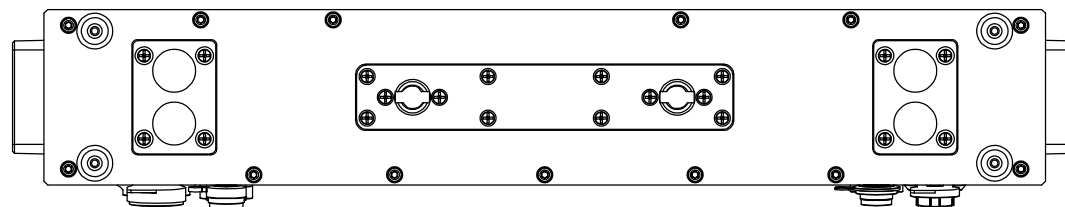

All dimensions are in mm  
 Le misure sono espresse in mm

		Drawing number Disegno numero	
Title Titolo SOLAR48Q		Draw description Descrizione disegno	
Date Data 08-09-2018	Revision N. Versione N* 001	Sheet Foglio 01	of di 01
Checked Controllato			
Duplication of this drawing, either full or in part, is strictly prohibited without prior written authorization of Music&Lights Questo disegno non può essere copiato, riprodotto, mostrato a terzi senza autorizzazione della Music&Lights			