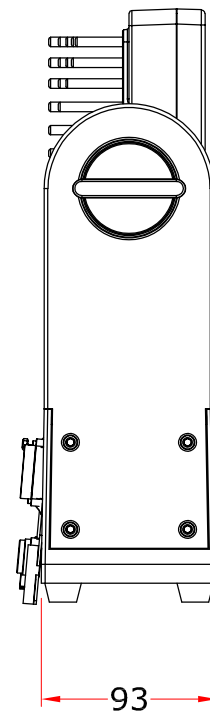

All dimensions are in mm  
 Le misure sono espresse in mm

		Drawing number Disegno numero	
Title Titolo SOLAR48Q		Draw description Descrizione disegno	
Date Data 08-09-2018	Revision N. Versione N* 001	Sheet Foglio 01	of di 01
Checked Controllato			
Duplication of this drawing, either full or in part, is strictly prohibited without prior written authorization of Music&Lights Questo disegno non può essere copiato, riprodotto, mostrato a terzi senza autorizzazione della Music&Lights			