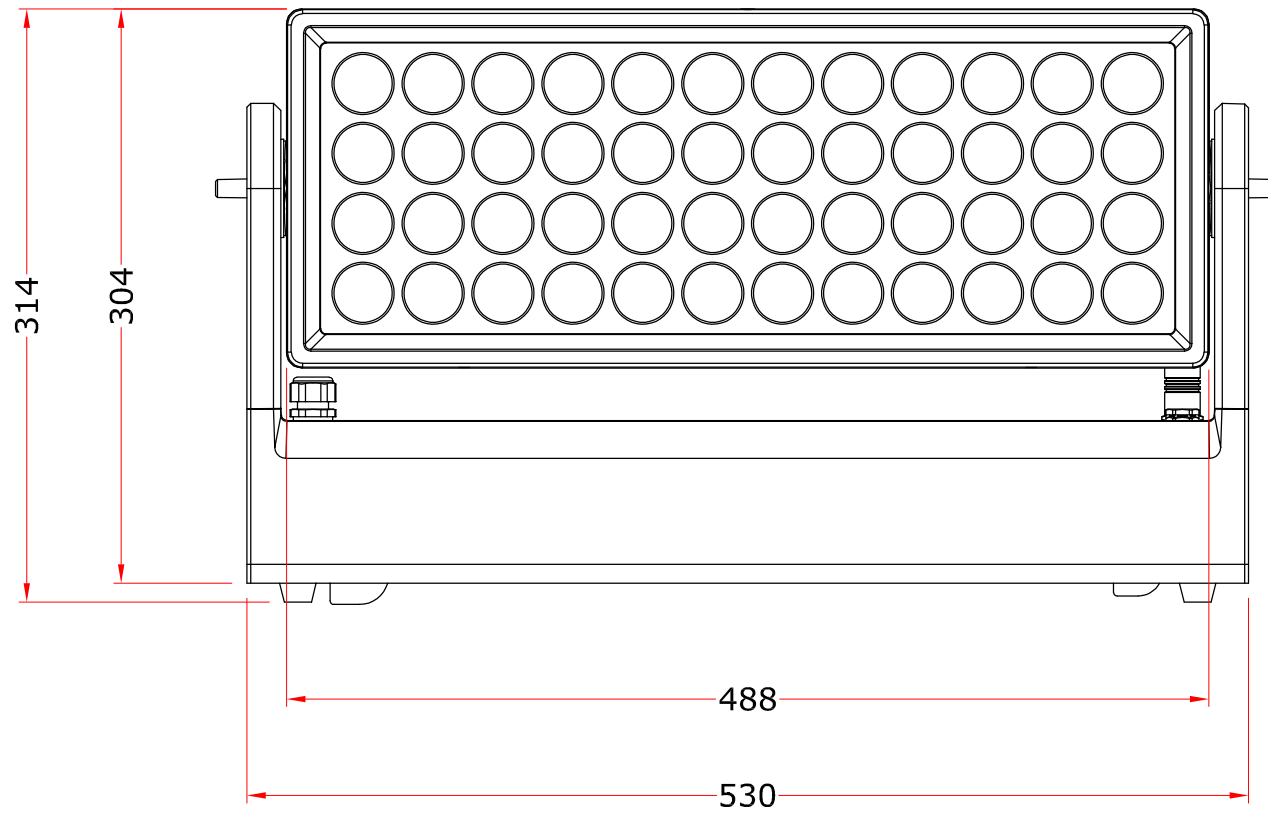

All dimensions are in mm  
 Le misure sono espresse in mm

		Drawing number Disegno numero	
Title Titolo SOLAR48Q		Draw description Descrizione disegno	
Date Data 08-09-2018	Revision N. Versione N* 001	Sheet Foglio 01	of di 01
Checked Controllato			
Duplication of this drawing, either full or in part, is strictly prohibited without prior written authorization of Music&Lights Questo disegno non può essere copiato, riprodotto, mostrato a terzi senza autorizzazione della Music&Lights			