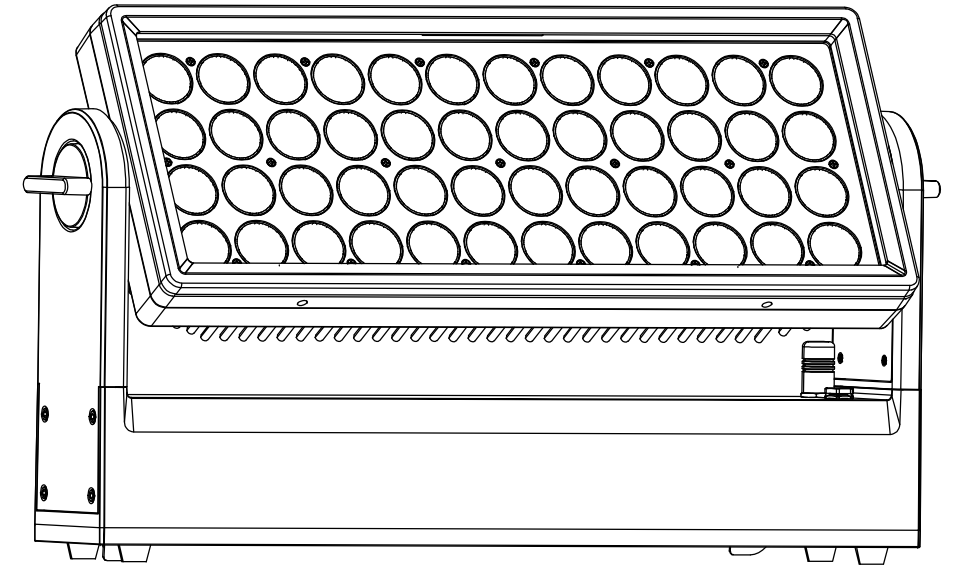

All dimensions are in mm  
 Le misure sono espresse in mm

		Drawing number Disegno numero	
Title Titolo SOLAR48Q		Draw description Descrizione disegno	
Date Data 08-09-2018	Revision N. Versione N* 001	Sheet Foglio 01	of di 01
Checked Controllato			
Duplication of this drawing, either full or in part, is strictly prohibited without prior written authorization of Music&Lights Questo disegno non può essere copiato, riprodotto, mostrato a terzi senza autorizzazione della Music&Lights			