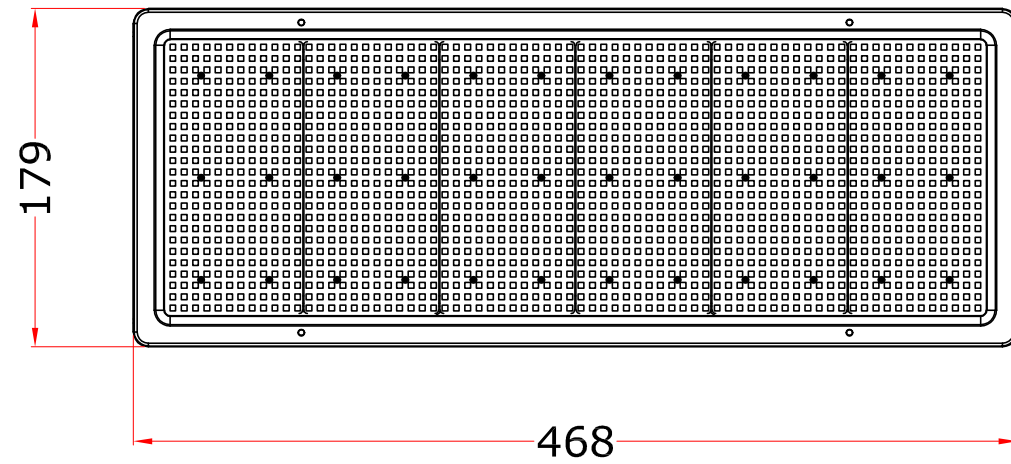

All dimensions are in mm
 Le misure sono espresse in mm

		Drawing number Disegno numero	
Title Titolo SUNBLAST3000FC-3500MAX		Draw description Descrizione disegno	
Date Date 24-04-2018	Revision N. Versione N° 001	Sheet Foglio 01	of di 01
Checked Controllato			
Duplication of this drawing, either full or in part, is strictly prohibited without prior written authorization of Music&Lights Questo disegno non può essere copiato, riprodotto, mostrato a terzi senza autorizzazione della Music&Lights			