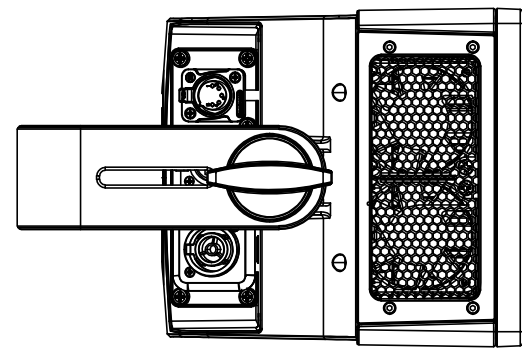

All dimensions are in mm
 Le misure sono espresse in mm

		Drawing number Disegno numero	
Title Titolo SUNBLAST3000FC-3500MAX		Draw description Descrizione disegno	
Date Date 24-04-2018	Revision N. Versione N° 001	Sheet Foglio 01	of di 01
Checked Controllato			
Duplication of this drawing, either full or in part, is strictly prohibited without prior written authorization of Music&Lights Questo disegno non può essere copiato, riprodotto, mostrato a terzi senza autorizzazione della Music&Lights			