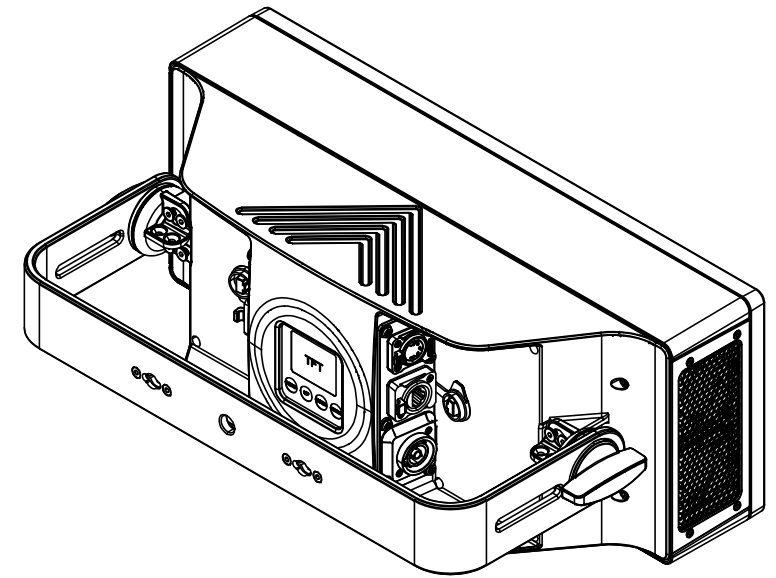

All dimensions are in mm
 Le misure sono espresse in mm

		Drawing number Disegno numero	
Title Titolo SUNBLAST3000FC-3500MAX		Draw description Descrizione disegno	
Date Date 24-04-2018	Revision N. Versione N° 001	Sheet Foglio 01	of di 01
Checked Controllato			
Duplication of this drawing, either full or in part, is strictly prohibited without prior written authorization of Music&Lights Questo disegno non può essere copiato, riprodotto, mostrato a terzi senza autorizzazione della Music&Lights			