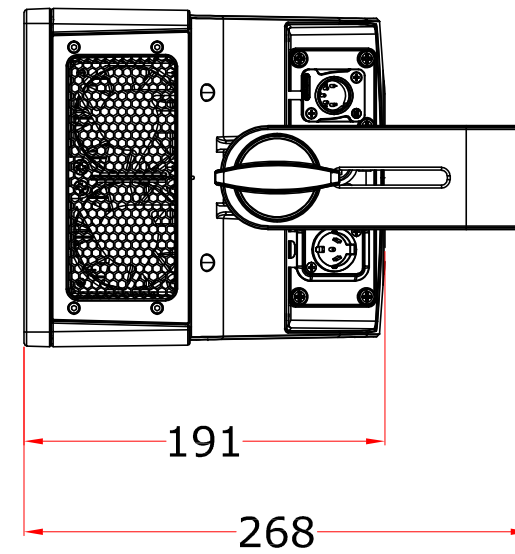

All dimensions are in mm
 Le misure sono espresse in mm

		Drawing number Disegno numero	
Title Titolo SUNBLAST3000FC-3500MAX		Draw description Descrizione disegno	
Date Date 24-04-2018	Revision N. Versione N° 001	Sheet Foglio 01	of di 01
Checked Controllato			
Duplication of this drawing, either full or in part, is strictly prohibited without prior written authorization of Music&Lights Questo disegno non può essere copiato, riprodotto, mostrato a terzi senza autorizzazione della Music&Lights			