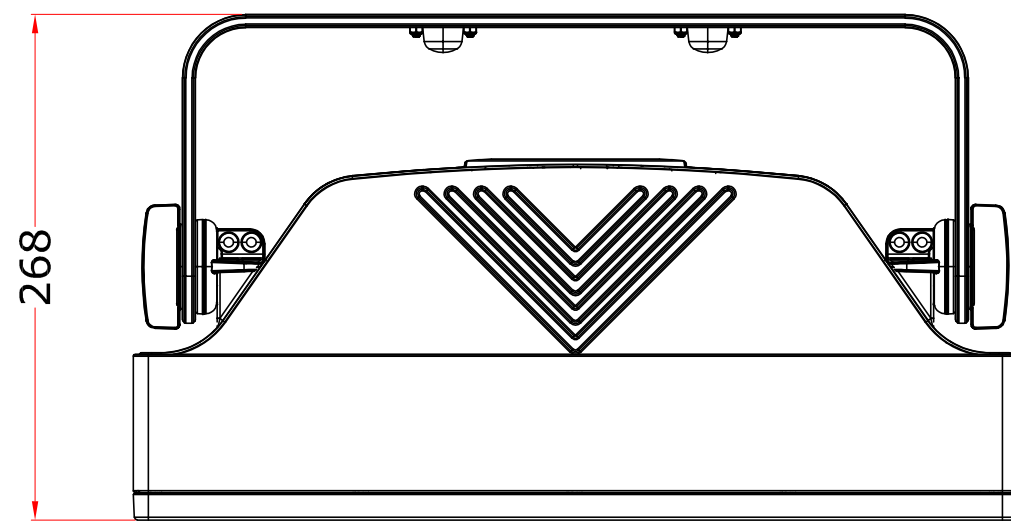

All dimensions are in mm
 Le misure sono espresse in mm

		Drawing number Disegno numero	
Title Titolo SUNBLAST3000FC-3500MAX		Draw description Descrizione disegno	
Date Date 24-04-2018	Revision N. Versione N° 001	Sheet Foglio 01	of di 01
Checked Controllato			
Duplication of this drawing, either full or in part, is strictly prohibited without prior written authorization of Music&Lights Questo disegno non può essere copiato, riprodotto, mostrato a terzi senza autorizzazione della Music&Lights			