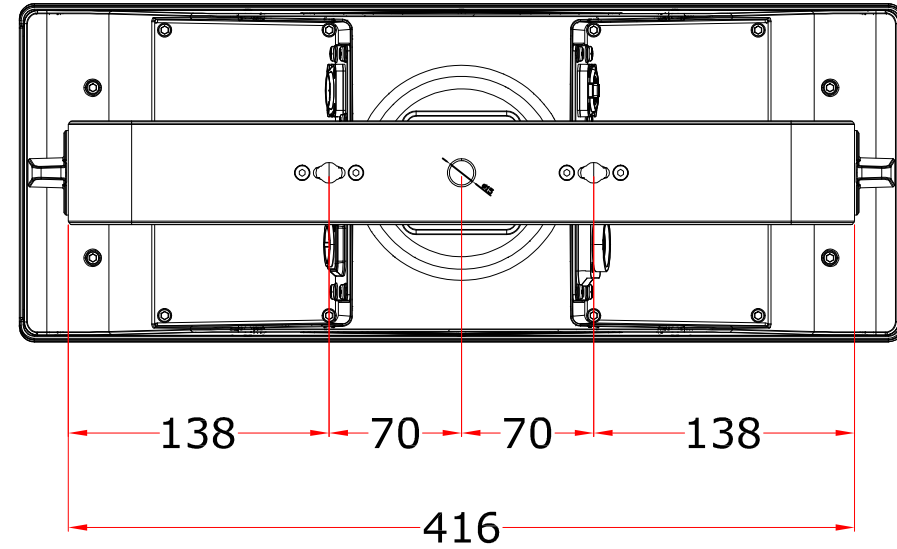

All dimensions are in mm
 Le misure sono espresse in mm

		Drawing number Disegno numero	
Title Titolo SUNBLAST3000FC-3500MAX		Draw description Descrizione disegno	
Date Date 24-04-2018	Revision N. Versione N° 001	Sheet Foglio 01	of di 01
Checked Controllato			
Duplication of this drawing, either full or in part, is strictly prohibited without prior written authorization of Music&Lights Questo disegno non può essere copiato, riprodotto, mostrato a terzi senza autorizzazione della Music&Lights			