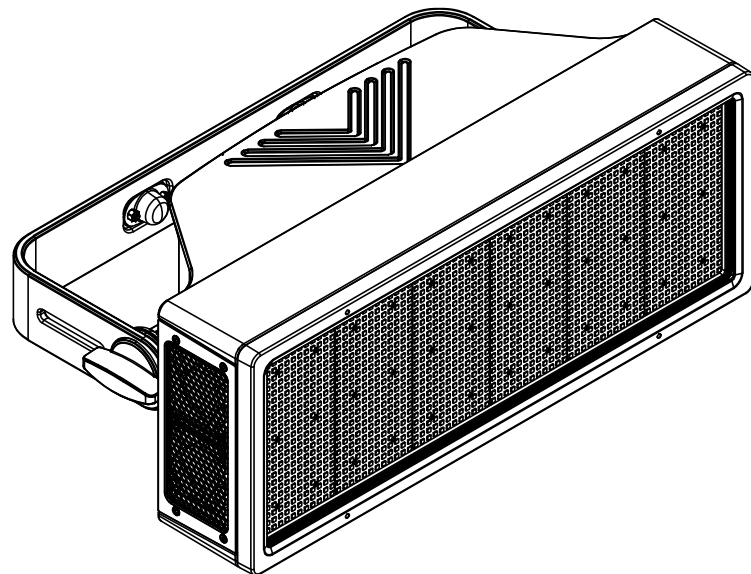

All dimensions are in mm
 Le misure sono espresse in mm

		Drawing number Disegno numero	
Title Titolo SUNBLAST3000FC-3500MAX		Draw description Descrizione disegno	
Date Date 24-04-2018	Revision N. Versione N° 001	Sheet Foglio 01	of di 01
Checked Controllato			
Duplication of this drawing, either full or in part, is strictly prohibited without prior written authorization of Music&Lights Questo disegno non può essere copiato, riprodotto, mostrato a terzi senza autorizzazione della Music&Lights			