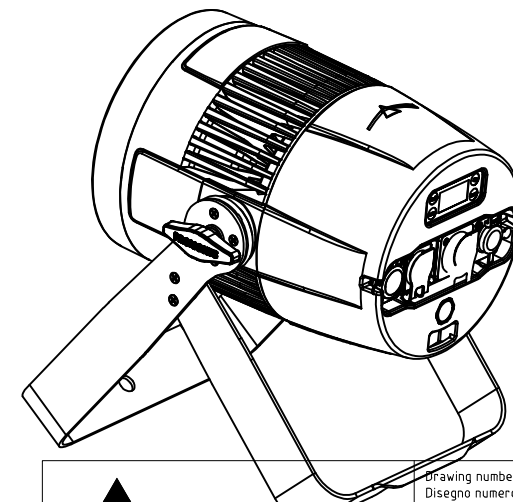

All dimensions are in mm
Le misure sono espresse in mm

		Drawing number Disegno numero	
Title Titolo STUDIOCOBPLUS-STUDIOCOBPDY2		Draw description Descrizione disegno	
Date Date 13-12-2019	Revision N. Versione N* 001	Sheet Foglio 01	of di 01
Checked Controllato			
Duplication of this drawing, either full or in part, is strictly prohibited without prior written authorization of Music&Lights Questo disegno non può essere copiato, riprodotto, mostrato a terzi senza autorizzazione della Music&Lights			