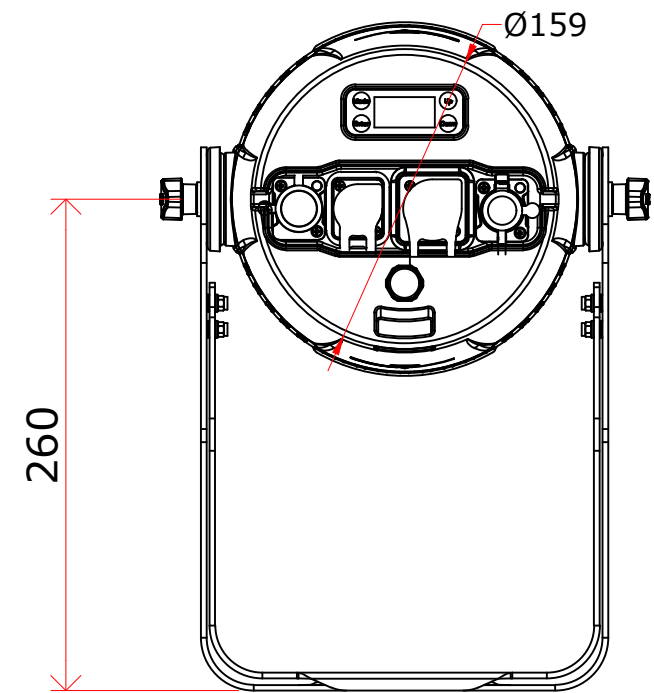

All dimensions are in mm
Le misure sono espresse in mm

		Drawing number Disegno numero	
Title Titolo STUDIOCOBPLUS-STUDIOCOBPDY2		Draw description Descrizione disegno	
Date Date 13-12-2019	Revision N. Versione N* 001	Sheet Foglio 01	of di 01
Checked Controllato			
Duplication of this drawing, either full or in part, is strictly prohibited without prior written authorization of Music&Lights Questo disegno non può essere copiato, riprodotto, mostrato a terzi senza autorizzazione della Music&Lights			