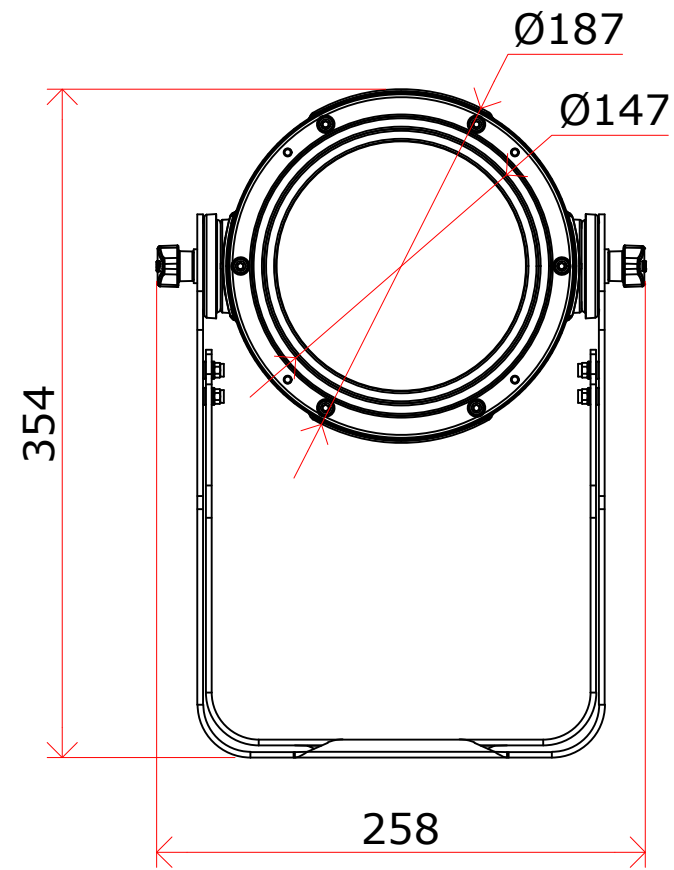

All dimensions are in mm
Le misure sono espresse in mm

		Drawing number Disegno numero	
Title Titolo STUDIOCOBPLUS-STUDIOCOBPDY2		Draw description Descrizione disegno	
Date Date 13-12-2019	Revision N. Versione N* 001	Sheet Foglio 01	of di 01
Checked Controllato			
Duplication of this drawing, either full or in part, is strictly prohibited without prior written authorization of Music&Lights Questo disegno non può essere copiato, riprodotto, mostrato a terzi senza autorizzazione della Music&Lights			