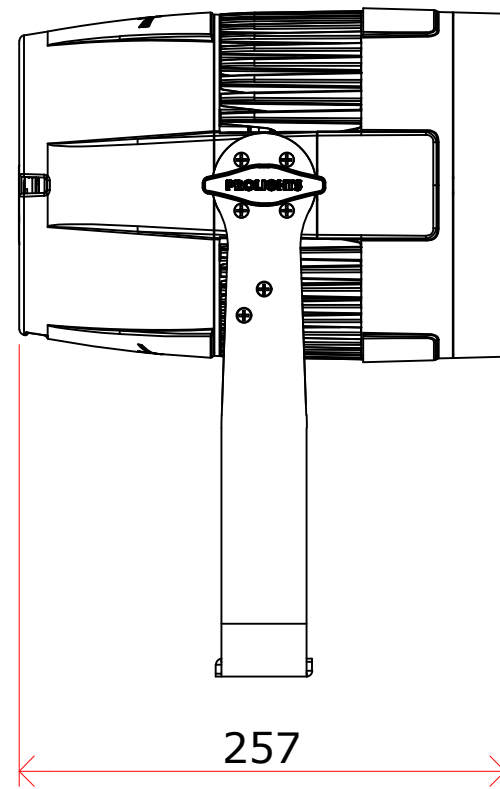

All dimensions are in mm
Le misure sono espresse in mm

		Drawing number Disegno numero	
Title Titolo STUDIOCOBPLUS-STUDIOCOBPDY2		Draw description Descrizione disegno	
Date Date 13-12-2019	Revision N. Versione N* 001	Sheet Foglio 01	of di 01
Checked Controllato			
Duplication of this drawing, either full or in part, is strictly prohibited without prior written authorization of Music&Lights Questo disegno non può essere copiato, riprodotto, mostrato a terzi senza autorizzazione della Music&Lights			