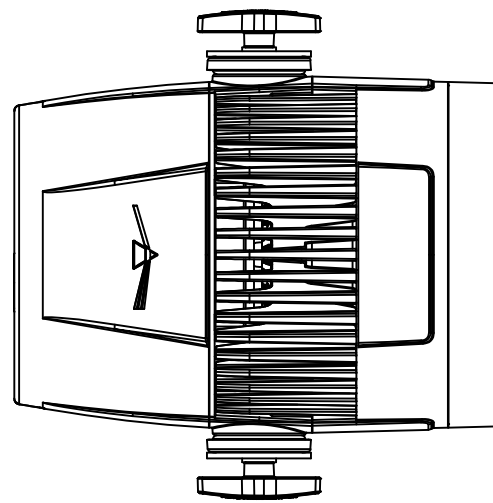

All dimensions are in mm
Le misure sono espresse in mm

		Drawing number Disegno numero	
Title Titolo STUDIOCOBPLUS-STUDIOCOBPDY2		Draw description Descrizione disegno	
Date Date 13-12-2019	Revision N. Versione N* 001	Sheet Foglio 01	of di 01
Checked Controllato			
Duplication of this drawing, either full or in part, is strictly prohibited without prior written authorization of Music&Lights Questo disegno non può essere copiato, riprodotto, mostrato a terzi senza autorizzazione della Music&Lights			