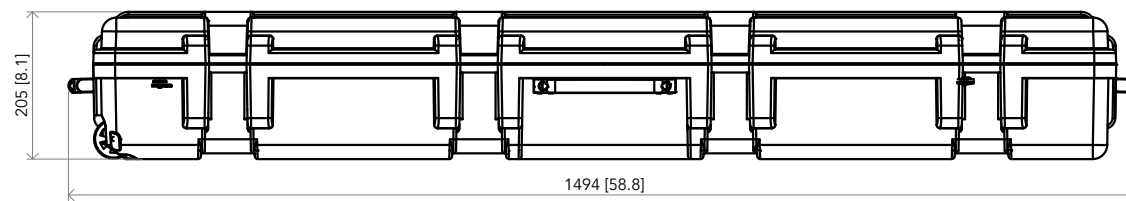

All dimensions are in mm / in
 Le misure sono espresse in mm / in

		Drawing number Disegno numero	
Title Titolo ECLST100PACK		Draw description Descrizione disegno	
Date Date 09-11-2022	Revision N. Versione N° 001	Sheet Foglio 01	of di 01
Checked Controllato			
Duplication of this drawing, either full or in part, is strictly prohibited without prior written authorization of Music&Lights Questo disegno non può essere copiato, riprodotto, mostrato a terzi senza autorizzazione della Music&Lights			