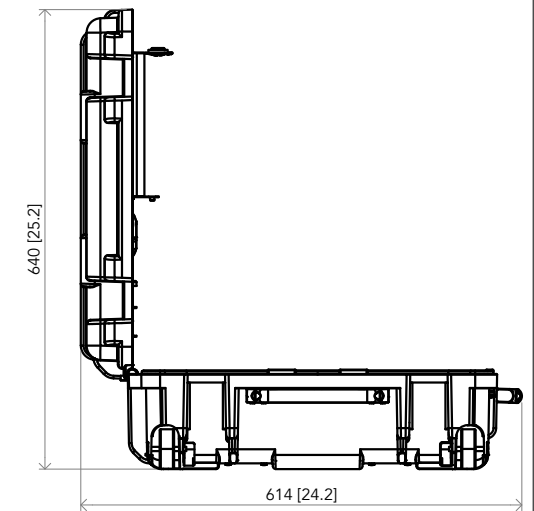

All dimensions are in mm / in
 Le misure sono espresse in mm / in

		Drawing number Disegno numero	
Title Titolo ECLST100PACK		Draw description Descrizione disegno	
Date Date 09-11-2022	Revision N. Versione N° 001	Sheet Foglio 01	of di 01
Checked Controllato			
Duplication of this drawing, either full or in part, is strictly prohibited without prior written authorization of Music&Lights Questo disegno non può essere copiato, riprodotto, mostrato a terzi senza autorizzazione della Music&Lights			