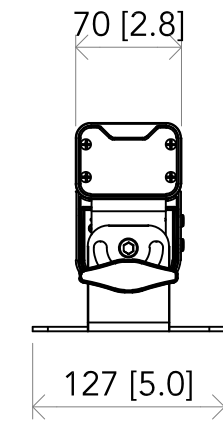

All dimensions are in mm / in  
 Le misure sono espresse in mm / in

		Drawing number Disegno numero	
Title Titolo <b>LUMIPIX12QTOUR</b>		Draw description Descrizione disegno	
Date Data 23-02-2021	Revision N. Versione N° 001	Sheet Foglio 01	of di 01
Checked Controllato			
Duplication of this drawing, either full or in part, is strictly prohibited without prior written authorization of Music&Lights Questo disegno non può essere copiato, riprodotto, mostrato a terzi senza autorizzazione della Music&Lights			