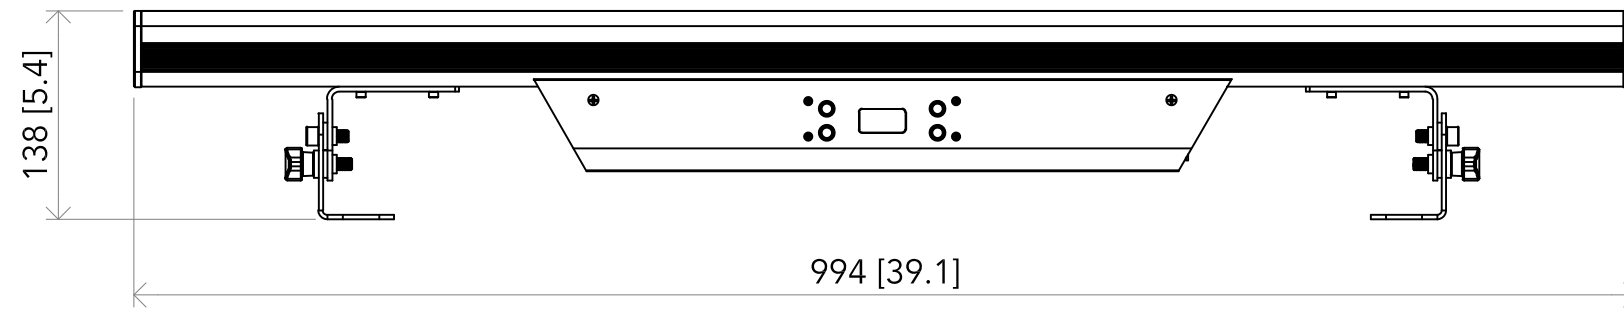

All dimensions are in mm / in  
 Le misure sono espresse in mm / in

		Drawing number Disegno numero	
Title Titolo <b>LUMIPIX12QTOUR</b>		Draw description Descrizione disegno	
Date Data 23-02-2021	Revision N. Versione N° 001	Sheet Foglio 01	of di 01
Checked Controllato			
Duplication of this drawing, either full or in part, is strictly prohibited without prior written authorization of Music&Lights Questo disegno non può essere copiato, riprodotto, mostrato a terzi senza autorizzazione della Music&Lights			