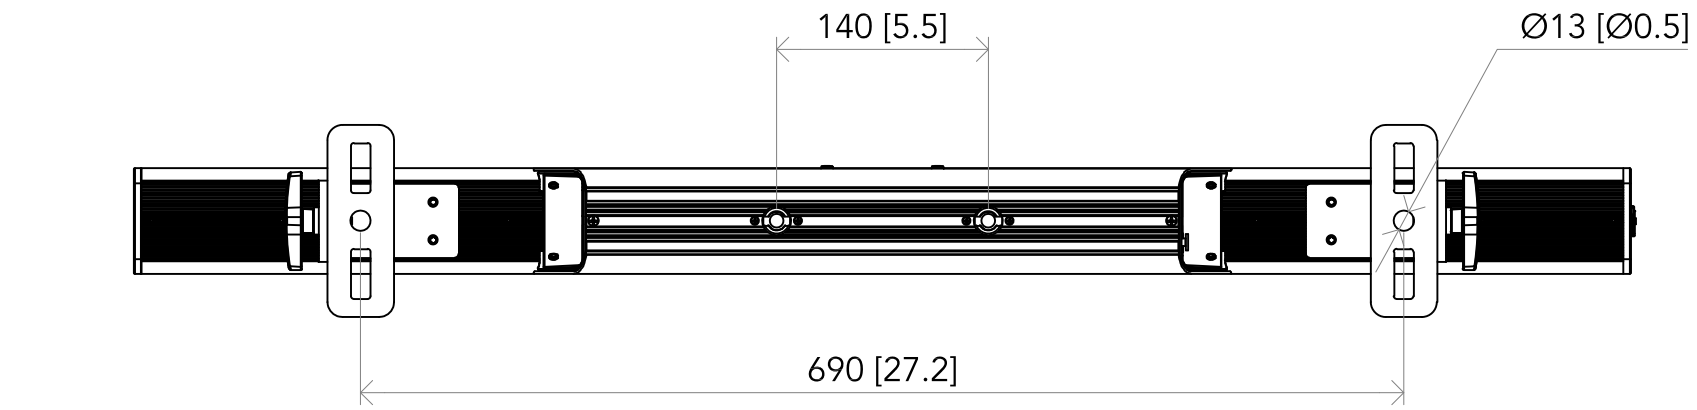

All dimensions are in mm / in  
 Le misure sono espresse in mm / in

		Drawing number Disegno numero	
Title Titolo <b>LUMIPIX12QTOUR</b>		Draw description Descrizione disegno	
Date Data 23-02-2021	Revision N. Versione N° 001	Sheet Foglio 01	of di 01
Checked Controllato			
Duplication of this drawing, either full or in part, is strictly prohibited without prior written authorization of Music&Lights Questo disegno non può essere copiato, riprodotto, mostrato a terzi senza autorizzazione della Music&Lights			