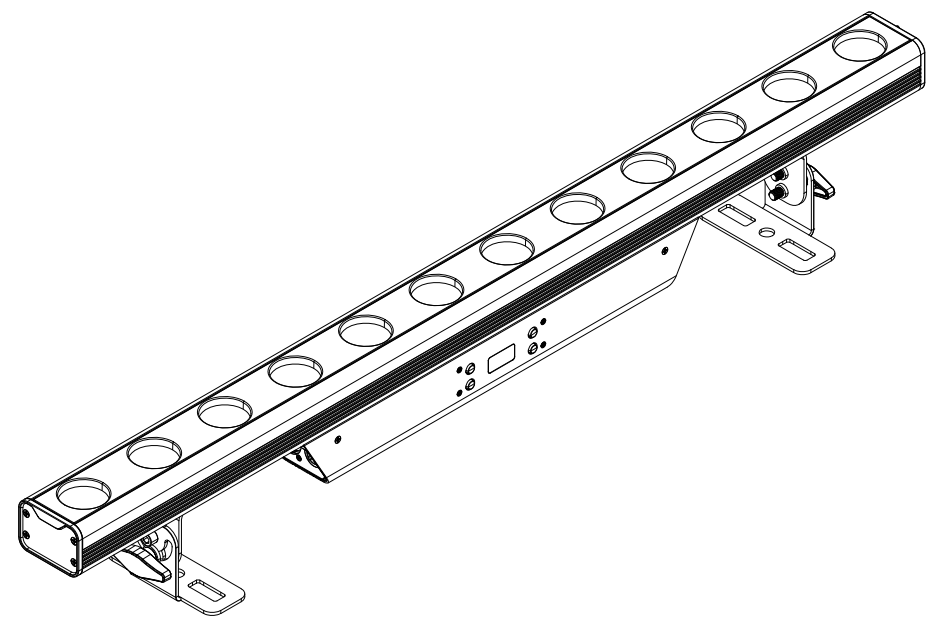

All dimensions are in mm / in  
 Le misure sono espresse in mm / in

		Drawing number Disegno numero	
Title Titolo <b>LUMIPIX12QTOUR</b>		Draw description Descrizione disegno	
Date Data 23-02-2021	Revision N. Versione N° 001	Sheet Foglio 01	of di 01
Checked Controllato			
Duplication of this drawing, either full or in part, is strictly prohibited without prior written authorization of Music&Lights Questo disegno non può essere copiato, riprodotto, mostrato a terzi senza autorizzazione della Music&Lights			