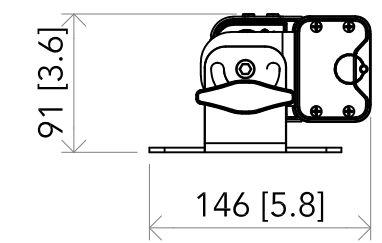

All dimensions are in mm / in  
 Le misure sono espresse in mm / in

		Drawing number Disegno numero	
Title Titolo <b>LUMIPIX12QTOUR</b>		Draw description Descrizione disegno	
Date Data 23-02-2021	Revision N. Versione N° 001	Sheet Foglio 01	of di 01
Checked Controllato			
Duplication of this drawing, either full or in part, is strictly prohibited without prior written authorization of Music&Lights Questo disegno non può essere copiato, riprodotto, mostrato a terzi senza autorizzazione della Music&Lights			