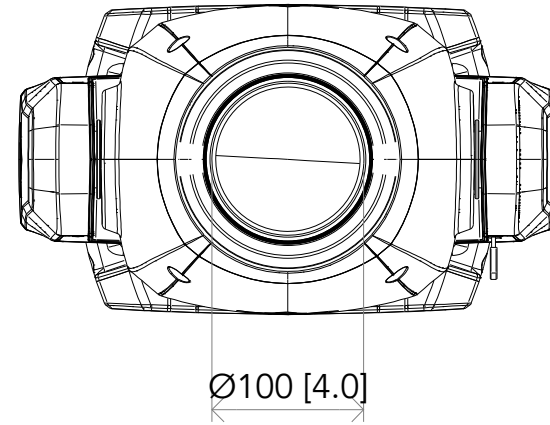

All dimensions are in mm / in
 Le misure sono espresse in mm / in

		Drawing number Disegno numero	
Title Titolo JETHYB200		Draw description Descrizione disegno	
Date Data 07-11-2023	Revision N. Versione N° 001	Sheet Foglio 01	of di 01
Checked Controllato			
Duplication of this drawing, either full or in part, is strictly prohibited without prior written authorization of Music&Lights Questo disegno non può essere copiato, riprodotto, mostrato a terzi senza autorizzazione della Music&Lights			