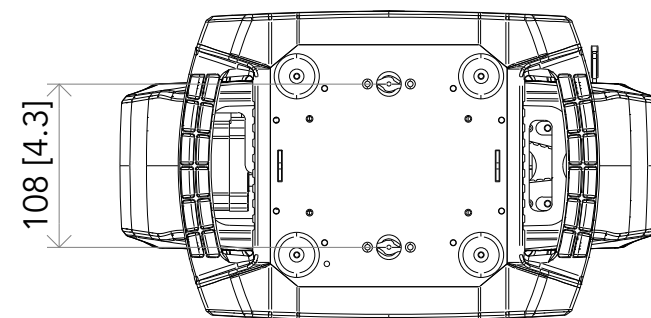

All dimensions are in mm / in
 Le misure sono espresse in mm / in

		Drawing number Disegno numero	
Title Titolo JETHYB200		Draw description Descrizione disegno	
Date Data 07-11-2023	Revision N. Versione N° 001	Sheet Foglio 01	of di 01
Checked Controllato			
Duplication of this drawing, either full or in part, is strictly prohibited without prior written authorization of Music&Lights Questo disegno non può essere copiato, riprodotto, mostrato a terzi senza autorizzazione della Music&Lights			