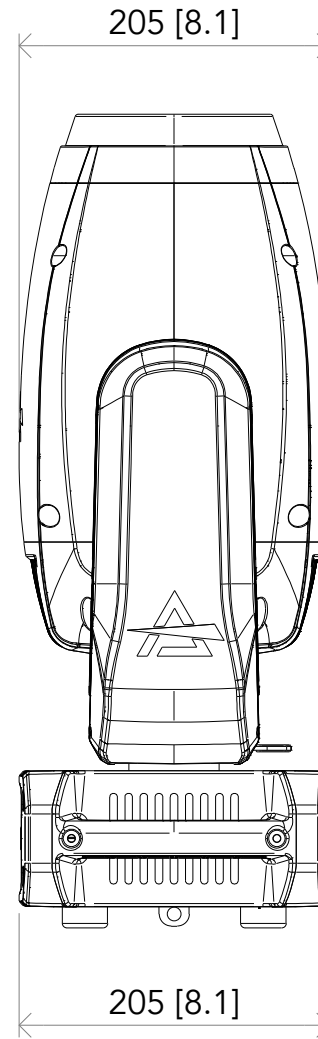

All dimensions are in mm / in
 Le misure sono espresse in mm / in

		Drawing number Disegno numero	
Title Titolo JETHYB200		Draw description Descrizione disegno	
Date Data 07-11-2023	Revision N. Versione N° 001	Sheet Foglio 01	of di 01
Checked Controllato			
Duplication of this drawing, either full or in part, is strictly prohibited without prior written authorization of Music&Lights Questo disegno non può essere copiato, riprodotto, mostrato a terzi senza autorizzazione della Music&Lights			