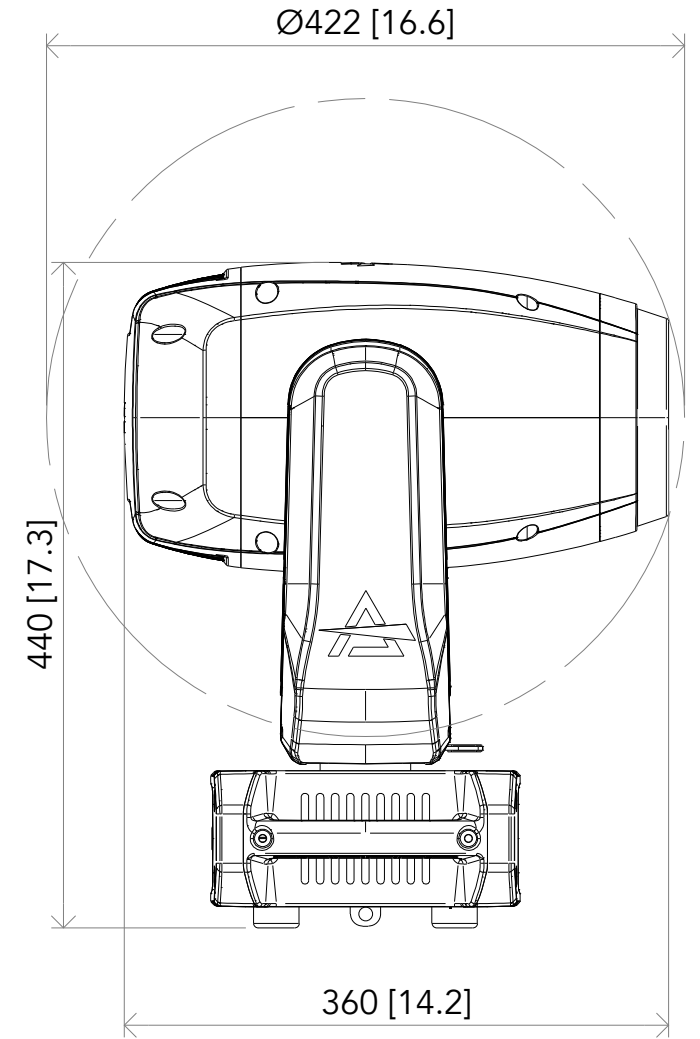

All dimensions are in mm / in
 Le misure sono espresse in mm / in

		Drawing number Disegno numero	
Title Titolo JETHYB200		Draw description Descrizione disegno	
Date Data 07-11-2023	Revision N. Versione N° 001	Sheet Foglio 01	of di 01
Checked Controllato			
Duplication of this drawing, either full or in part, is strictly prohibited without prior written authorization of Music&Lights Questo disegno non può essere copiato, riprodotto, mostrato a terzi senza autorizzazione della Music&Lights			