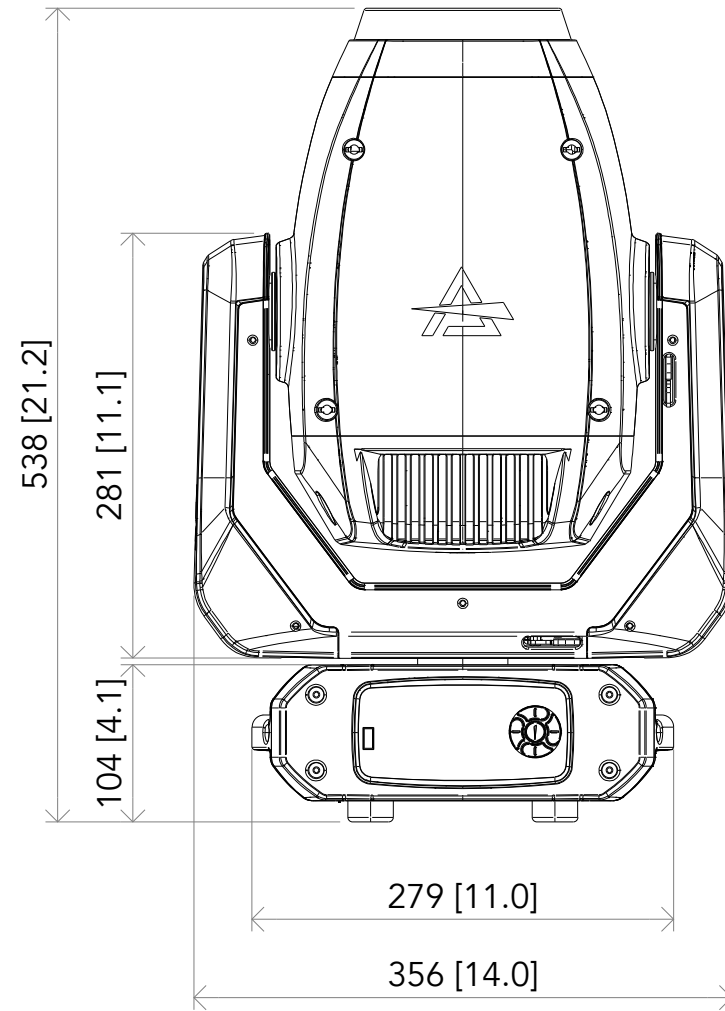

All dimensions are in mm / in
 Le misure sono espresse in mm / in

		Drawing number Disegno numero	
Title Titolo JETHYB200		Draw description Descrizione disegno	
Date Data 07-11-2023	Revision N. Versione N° 001	Sheet Foglio 01	of di 01
Checked Controllato			
Duplication of this drawing, either full or in part, is strictly prohibited without prior written authorization of Music&Lights Questo disegno non può essere copiato, riprodotto, mostrato a terzi senza autorizzazione della Music&Lights			