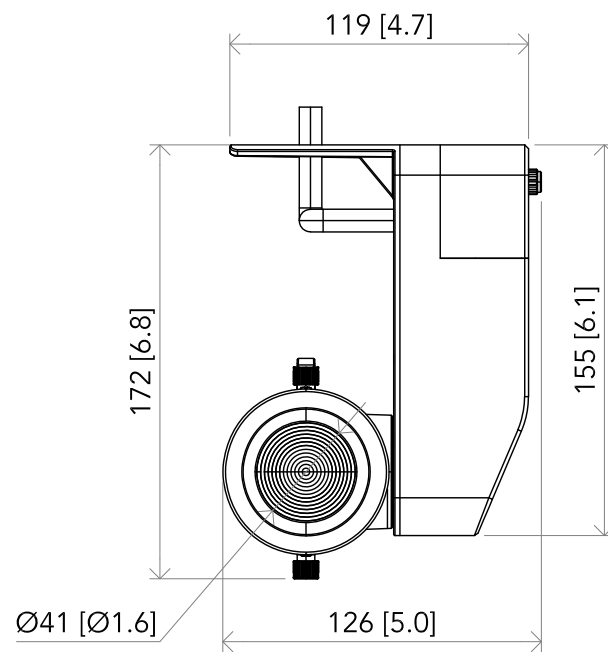

All dimensions are in mm / in
Le misure sono espresse in mm / in

		Drawing number Disegno numero	
Title Titolo ECLMINIDAT+ECLMINIWASHL2550		Draw description Descrizione disegno	
Date Date 13-01-2022	Revision N. Versione N° 001	Sheet Foglio 01	of di 01
Checked Controllato			
Duplication of this drawing, either full or in part, is strictly prohibited without prior written authorization of Music&Lights Questo disegno non può essere copiato, riprodotto, mostrato a terzi senza autorizzazione della Music&Lights			