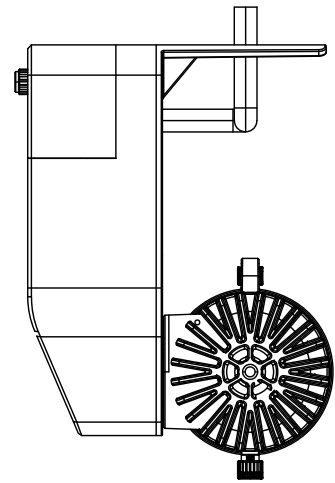

All dimensions are in mm / in
Le misure sono espresse in mm / in

		Drawing number Disegno numero	
Title Titolo ECLMINIDAT+ECLMINIWASHL2550		Draw description Descrizione disegno	
Date Date 13-01-2022	Revision N. Versione N° 001	Sheet Foglio 01	of di 01
Checked Controllato			
Duplication of this drawing, either full or in part, is strictly prohibited without prior written authorization of Music&Lights Questo disegno non può essere copiato, riprodotto, mostrato a terzi senza autorizzazione della Music&Lights			