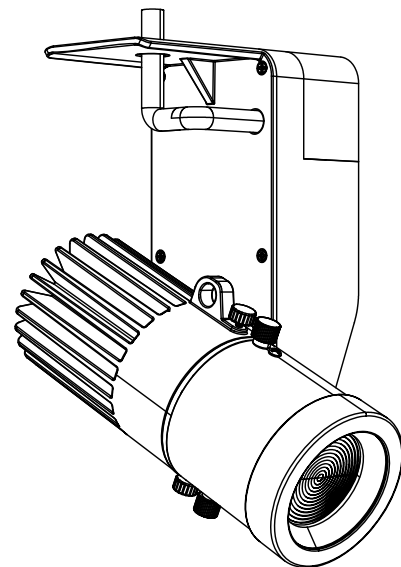

All dimensions are in mm / in
Le misure sono espresse in mm / in

		Drawing number Disegno numero	
Title Titolo ECLMINIDAT+ECLMINIWASHL2550		Draw description Descrizione disegno	
Date Date 13-01-2022	Revision N. Versione N° 001	Sheet Foglio 01	of di 01
Checked Controllato			
Duplication of this drawing, either full or in part, is strictly prohibited without prior written authorization of Music&Lights Questo disegno non può essere copiato, riprodotto, mostrato a terzi senza autorizzazione della Music&Lights			