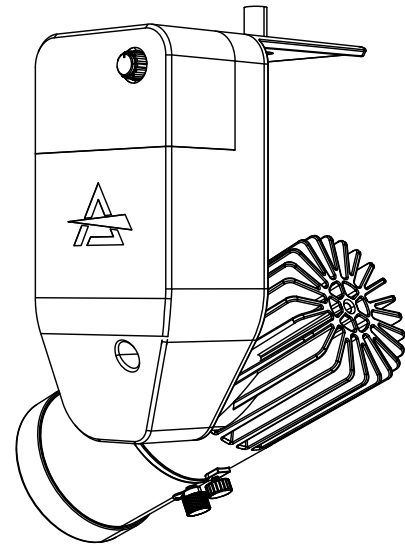

All dimensions are in mm / in
Le misure sono espresse in mm / in

		Drawing number Disegno numero	
Title Titolo ECLMINIDAT+ECLMINIWASHL2550		Draw description Descrizione disegno	
Date Date 13-01-2022	Revision N. Versione N° 001	Sheet Foglio 01	of di 01
Checked Controllato			
Duplication of this drawing, either full or in part, is strictly prohibited without prior written authorization of Music&Lights Questo disegno non può essere copiato, riprodotto, mostrato a terzi senza autorizzazione della Music&Lights			