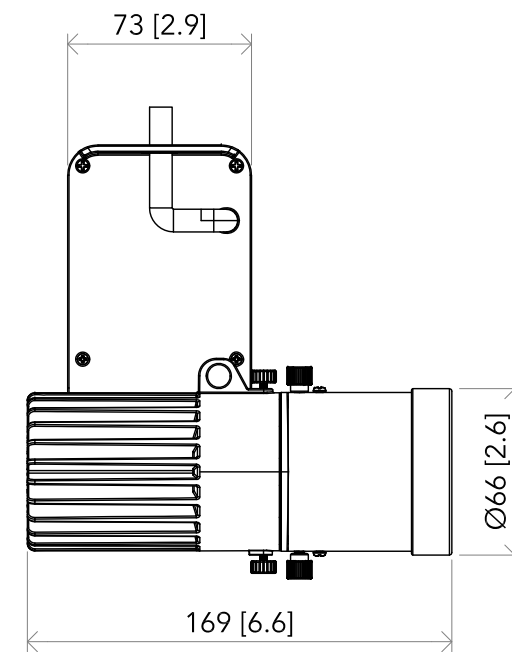

All dimensions are in mm / in
Le misure sono espresse in mm / in

		Drawing number Disegno numero	
Title Titolo ECLMINIDAT+ECLMINIWASHL2550		Draw description Descrizione disegno	
Date Date 13-01-2022	Revision N. Versione N° 001	Sheet Foglio 01	of di 01
Checked Controllato			
Duplication of this drawing, either full or in part, is strictly prohibited without prior written authorization of Music&Lights Questo disegno non può essere copiato, riprodotto, mostrato a terzi senza autorizzazione della Music&Lights			