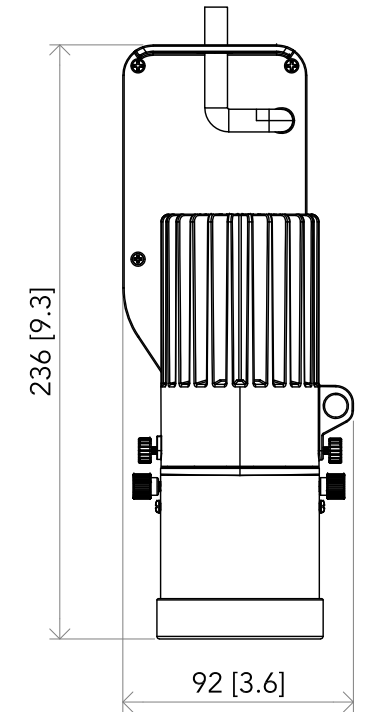

All dimensions are in mm / in
Le misure sono espresse in mm / in

		Drawing number Disegno numero	
Title Titolo ECLMINIDAT+ECLMINIWASHL2550		Draw description Descrizione disegno	
Date Date 13-01-2022	Revision N. Versione N° 001	Sheet Foglio 01	of di 01
Checked Controllato			
Duplication of this drawing, either full or in part, is strictly prohibited without prior written authorization of Music&Lights Questo disegno non può essere copiato, riprodotto, mostrato a terzi senza autorizzazione della Music&Lights			