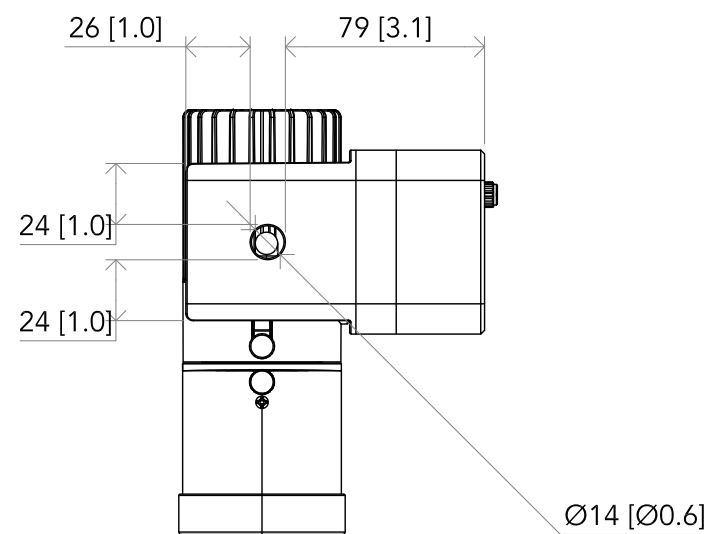

All dimensions are in mm / in
Le misure sono espresse in mm / in

		Drawing number Disegno numero	
Title Titolo ECLMINIDAT+ECLMINIWASHL2550		Draw description Descrizione disegno	
Date Date 13-01-2022	Revision N. Versione N° 001	Sheet Foglio 01	of di 01
Checked Controllato			
Duplication of this drawing, either full or in part, is strictly prohibited without prior written authorization of Music&Lights Questo disegno non può essere copiato, riprodotto, mostrato a terzi senza autorizzazione della Music&Lights			