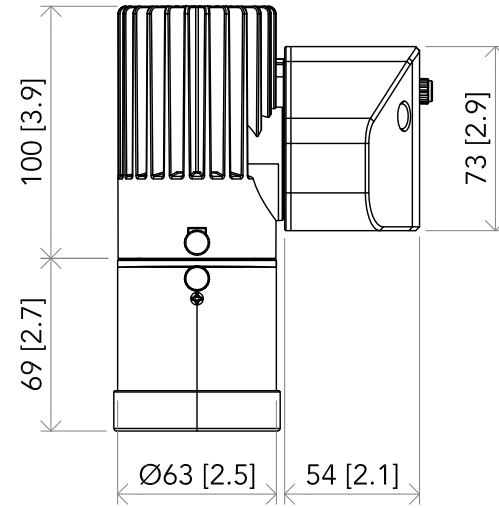

All dimensions are in mm / in
Le misure sono espresse in mm / in

		Drawing number Disegno numero	
Title Titolo ECLMINIDAT+ECLMINIWASHL2550		Draw description Descrizione disegno	
Date Date 13-01-2022	Revision N. Versione N° 001	Sheet Foglio 01	of di 01
Checked Controllato			
Duplication of this drawing, either full or in part, is strictly prohibited without prior written authorization of Music&Lights Questo disegno non può essere copiato, riprodotto, mostrato a terzi senza autorizzazione della Music&Lights			