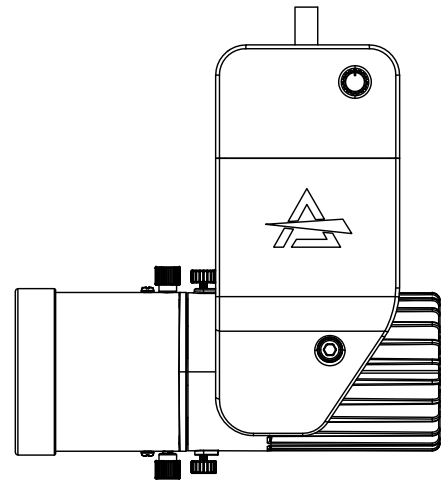

All dimensions are in mm / in
Le misure sono espresse in mm / in

		Drawing number Disegno numero	
Title Titolo ECLMINIDAT+ECLMINIWASHL2550		Draw description Descrizione disegno	
Date Date 13-01-2022	Revision N. Versione N° 001	Sheet Foglio 01	of di 01
Checked Controllato			
Duplication of this drawing, either full or in part, is strictly prohibited without prior written authorization of Music&Lights Questo disegno non può essere copiato, riprodotto, mostrato a terzi senza autorizzazione della Music&Lights			