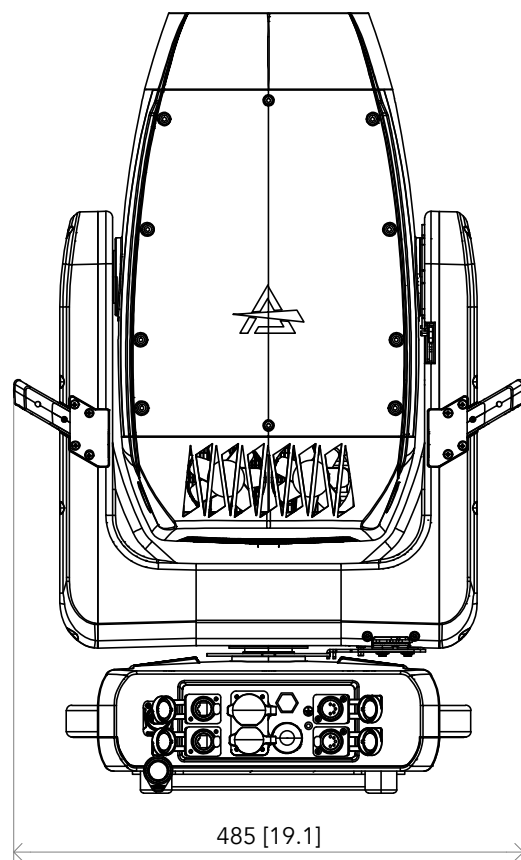

All dimensions are in mm / in  
 Le misure sono espresse in mm / in

		Drawing number Disegno numero	
Title Titolo <b>ASTRAHYB260IP</b>		Draw description Descrizione disegno	
Date Data 08-01-2025	Revision N. Versione N° 001	Sheet Foglio 01	of di 01
Checked Controllato			
Duplication of this drawing, either full or in part, is strictly prohibited without prior written authorization of Music&Lights Questo disegno non può essere copiato, riprodotto, mostrato a terzi senza autorizzazione della Music&Lights			