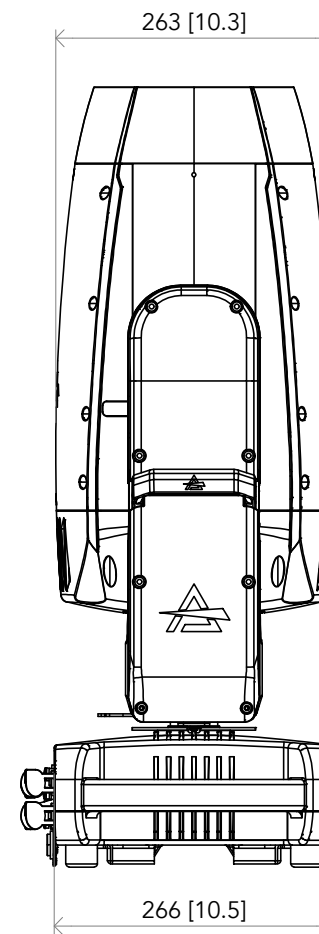

All dimensions are in mm / in  
 Le misure sono espresse in mm / in

		Drawing number Disegno numero	
Title Titolo <b>ASTRAHYB260IP</b>		Draw description Descrizione disegno	
Date Data 08-01-2025	Revision N. Versione N° 001	Sheet Foglio 01	of di 01
Checked Controllato			
Duplication of this drawing, either full or in part, is strictly prohibited without prior written authorization of Music&Lights Questo disegno non può essere copiato, riprodotto, mostrato a terzi senza autorizzazione della Music&Lights			