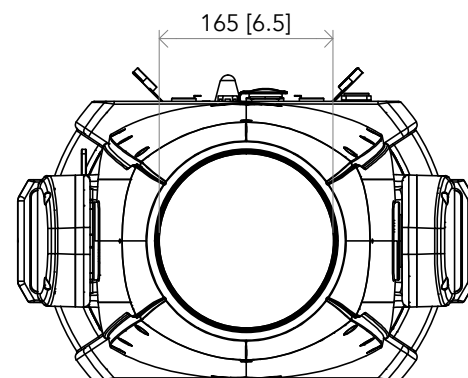

All dimensions are in mm / in  
 Le misure sono espresse in mm / in

		Drawing number Disegno numero	
Title Titolo <b>ASTRAHYB260IP</b>		Draw description Descrizione disegno	
Date Data 08-01-2025	Revision N. Versione N° 001	Sheet Foglio 01	of di 01
Checked Controllato			
Duplication of this drawing, either full or in part, is strictly prohibited without prior written authorization of Music&Lights Questo disegno non può essere copiato, riprodotto, mostrato a terzi senza autorizzazione della Music&Lights			