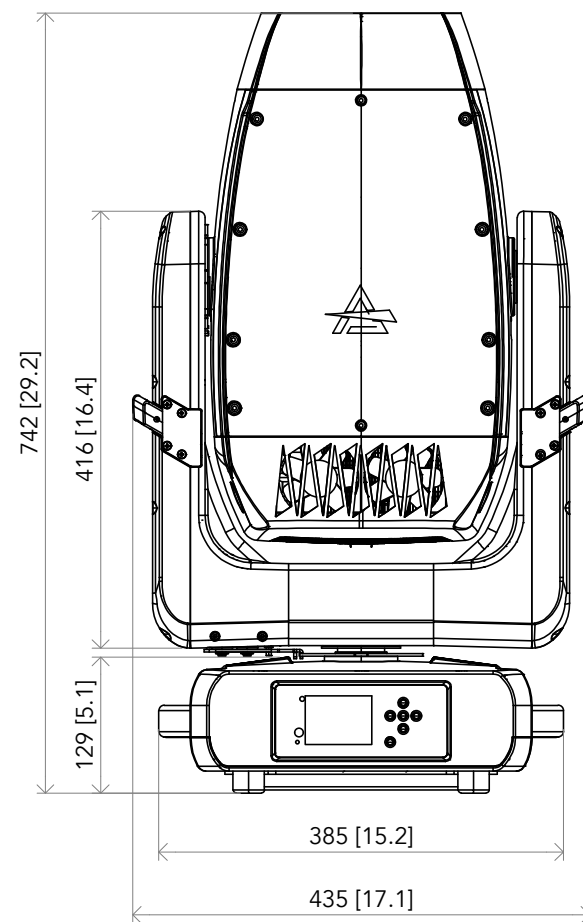

All dimensions are in mm / in  
 Le misure sono espresse in mm / in

		Drawing number Disegno numero	
Title Titolo <b>ASTRAHYB260IP</b>		Draw description Descrizione disegno	
Date Data 08-01-2025	Revision N. Versione N° 001	Sheet Foglio 01	of di 01
Checked Controllato			
Duplication of this drawing, either full or in part, is strictly prohibited without prior written authorization of Music&Lights Questo disegno non può essere copiato, riprodotto, mostrato a terzi senza autorizzazione della Music&Lights			