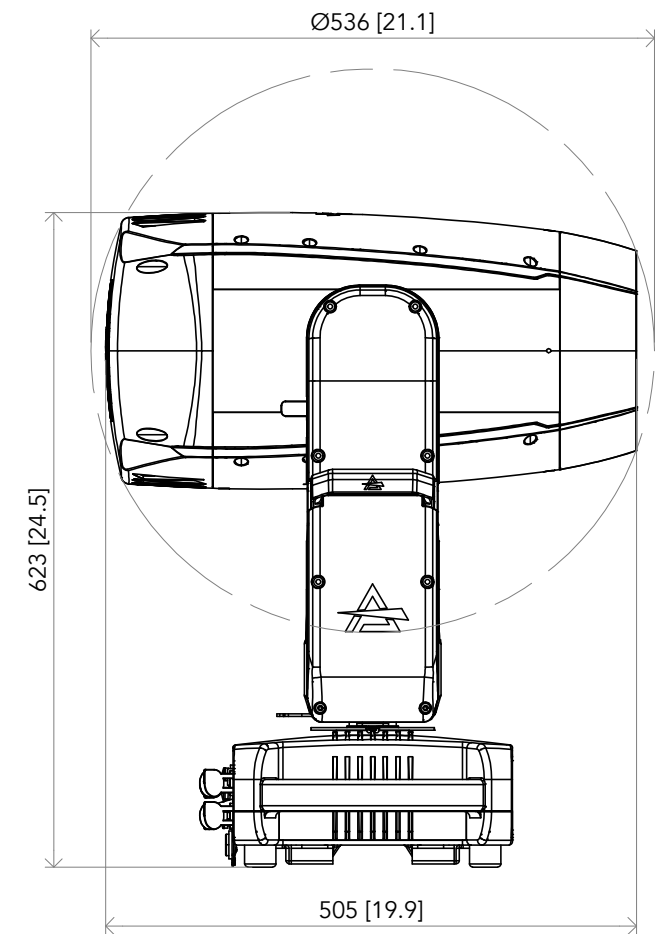

All dimensions are in mm / in  
 Le misure sono espresse in mm / in

		Drawing number Disegno numero	
Title Titolo <b>ASTRAHYB260IP</b>		Draw description Descrizione disegno	
Date Data 08-01-2025	Revision N. Versione N° 001	Sheet Foglio 01	of di 01
Checked Controllato			
Duplication of this drawing, either full or in part, is strictly prohibited without prior written authorization of Music&Lights Questo disegno non può essere copiato, riprodotto, mostrato a terzi senza autorizzazione della Music&Lights			