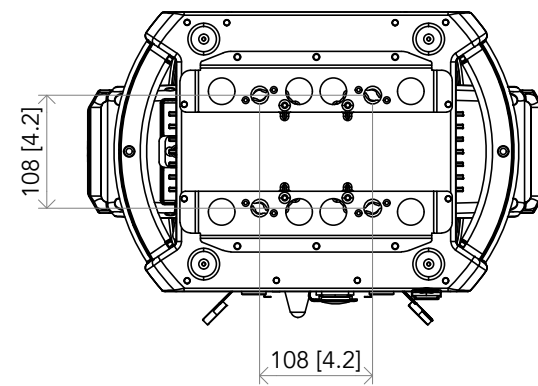

All dimensions are in mm / in  
 Le misure sono espresse in mm / in

		Drawing number Disegno numero	
Title Titolo <b>ASTRAHYB260IP</b>		Draw description Descrizione disegno	
Date Data 08-01-2025	Revision N. Versione N° 001	Sheet Foglio 01	of di 01
Checked Controllato			
Duplication of this drawing, either full or in part, is strictly prohibited without prior written authorization of Music&Lights Questo disegno non può essere copiato, riprodotto, mostrato a terzi senza autorizzazione della Music&Lights			