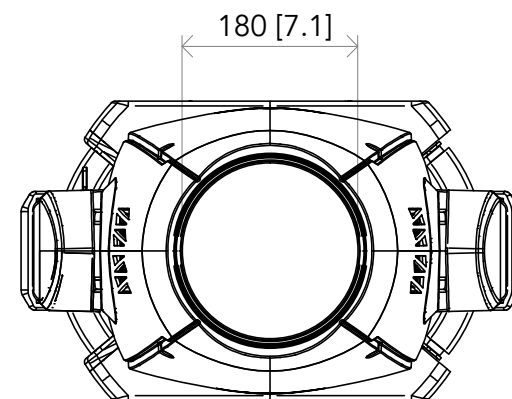

All dimensions are in mm / in
 Le misure sono espresse in mm / in

		Drawing number Disegno numero	
Title Titolo ASTRAPROFILE900		Draw description Descrizione disegno	
Date Date 10-09-2024	Revision N. Versione N* 001	Sheet Foglio 01	of di 01
Checked Controllato			
Duplication of this drawing, either full or in part, is strictly prohibited without prior written authorization of Music&Lights Questo disegno non può essere copiato, riprodotto, mostrato a terzi senza autorizzazione della Music&Lights			