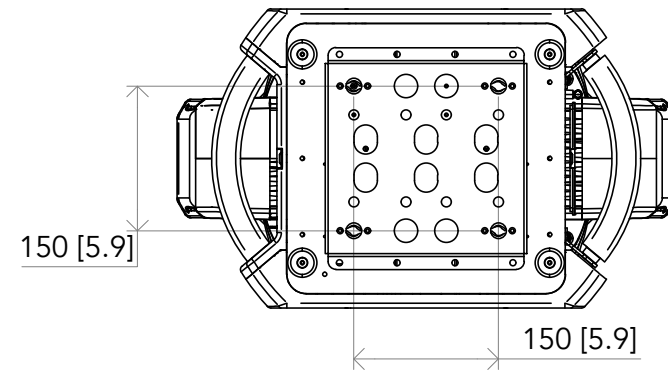

All dimensions are in mm / in
 Le misure sono espresse in mm / in

		Drawing number Disegno numero	
Title Titolo ASTRAPROFILE900		Draw description Descrizione disegno	
Date Date 10-09-2024	Revision N. Versione N* 001	Sheet Foglio 01	of di 01
Checked Controllato			
Duplication of this drawing, either full or in part, is strictly prohibited without prior written authorization of Music&Lights Questo disegno non può essere copiato, riprodotto, mostrato a terzi senza autorizzazione della Music&Lights			