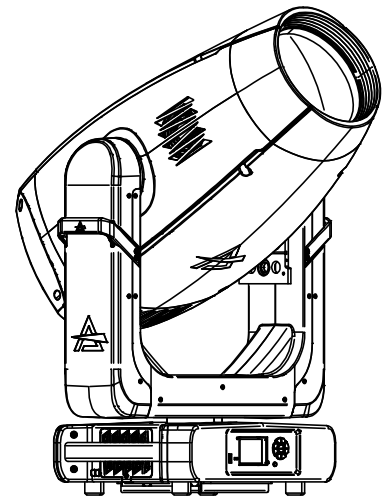

All dimensions are in mm / in
 Le misure sono espresse in mm / in

		Drawing number Disegno numero	
Title Titolo ASTRAPROFILE900		Draw description Descrizione disegno	
Date Date 10-09-2024	Revision N. Versione N* 001	Sheet Foglio 01	of di 01
Checked Controllato			
Duplication of this drawing, either full or in part, is strictly prohibited without prior written authorization of Music&Lights Questo disegno non può essere copiato, riprodotto, mostrato a terzi senza autorizzazione della Music&Lights			