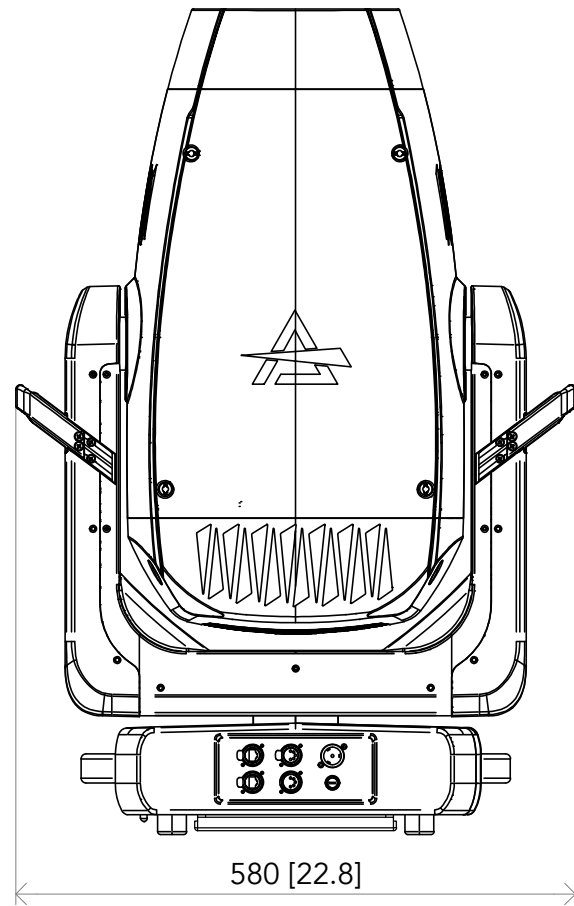

All dimensions are in mm / in
 Le misure sono espresse in mm / in

		Drawing number Disegno numero	
Title Titolo ASTRAPROFILE900		Draw description Descrizione disegno	
Date Date 10-09-2024	Revision N. Versione N* 001	Sheet Foglio 01	of di 01
Checked Controllato			
Duplication of this drawing, either full or in part, is strictly prohibited without prior written authorization of Music&Lights Questo disegno non può essere copiato, riprodotto, mostrato a terzi senza autorizzazione della Music&Lights			