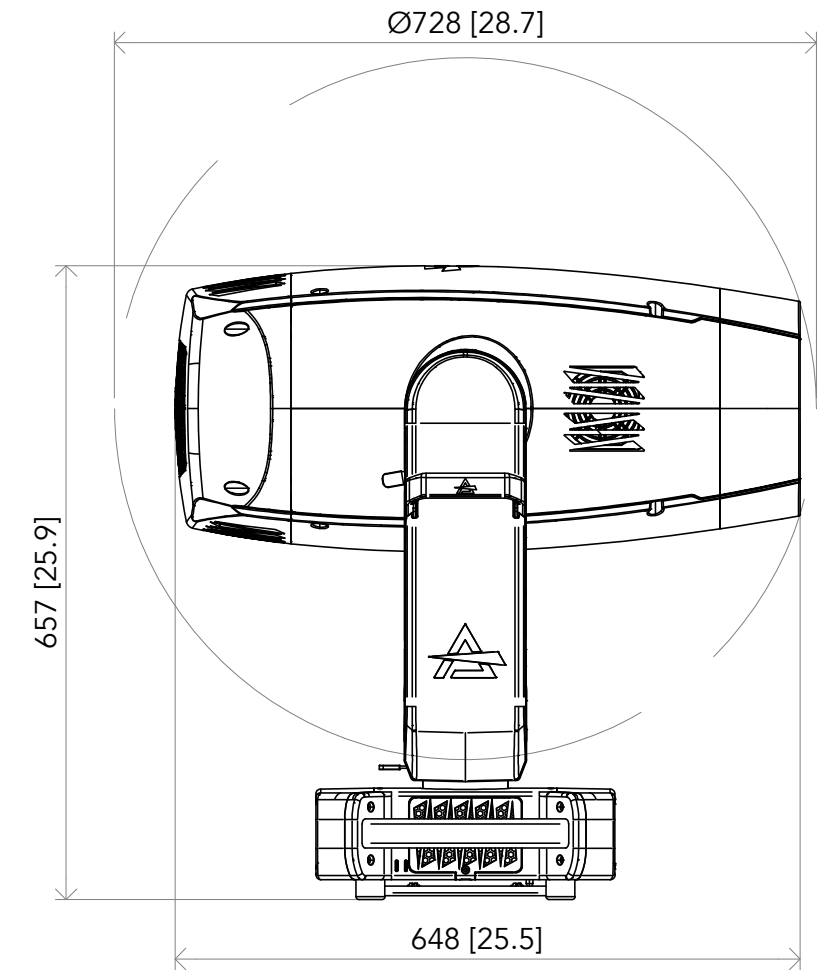

All dimensions are in mm / in
 Le misure sono espresse in mm / in

		Drawing number Disegno numero	
Title Titolo ASTRAPROFILE900		Draw description Descrizione disegno	
Date Date 10-09-2024	Revision N. Versione N* 001	Sheet Foglio 01	of di 01
Checked Controllato			
Duplication of this drawing, either full or in part, is strictly prohibited without prior written authorization of Music&Lights Questo disegno non può essere copiato, riprodotto, mostrato a terzi senza autorizzazione della Music&Lights			