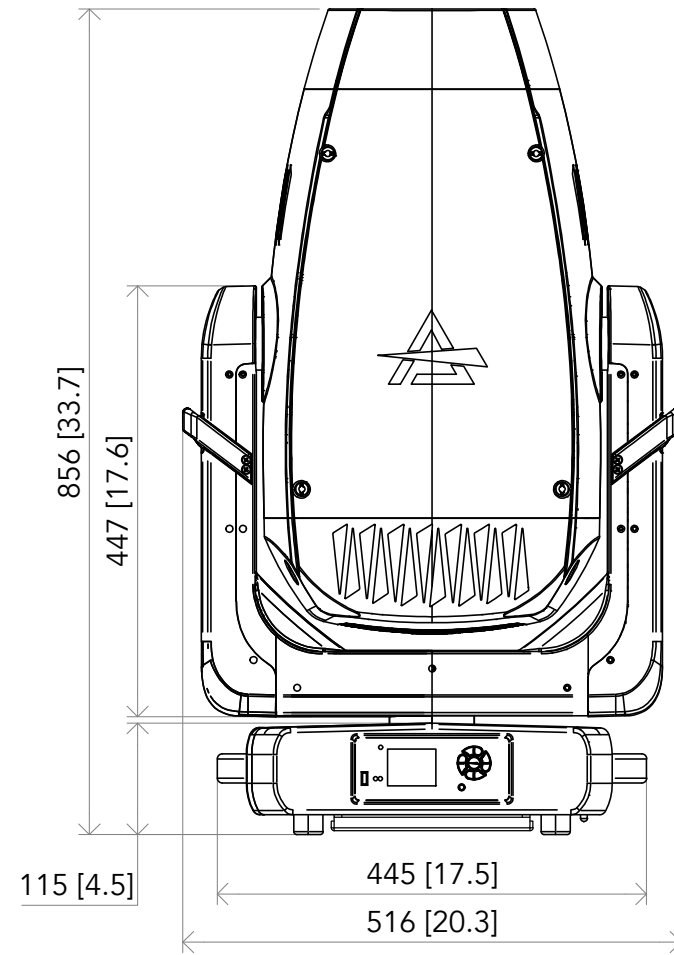

All dimensions are in mm / in
 Le misure sono espresse in mm / in

		Drawing number Disegno numero	
Title Titolo ASTRAPROFILE900		Draw description Descrizione disegno	
Date Date 10-09-2024	Revision N. Versione N* 001	Sheet Foglio 01	of di 01
Checked Controllato			
Duplication of this drawing, either full or in part, is strictly prohibited without prior written authorization of Music&Lights Questo disegno non può essere copiato, riprodotto, mostrato a terzi senza autorizzazione della Music&Lights			