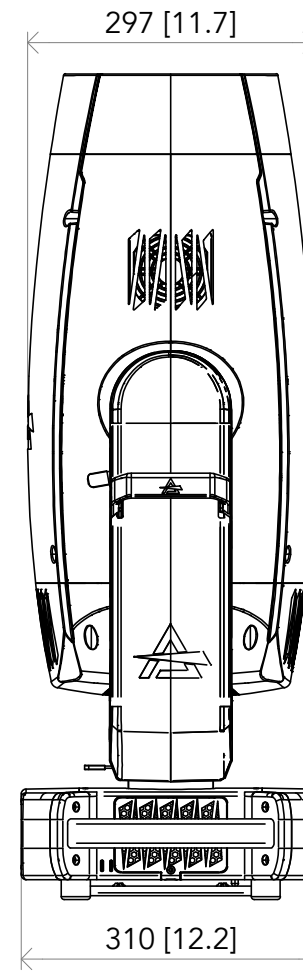

All dimensions are in mm / in
 Le misure sono espresse in mm / in

		Drawing number Disegno numero	
Title Titolo ASTRAPROFILE900		Draw description Descrizione disegno	
Date Date 10-09-2024	Revision N. Versione N* 001	Sheet Foglio 01	of di 01
Checked Controllato			
Duplication of this drawing, either full or in part, is strictly prohibited without prior written authorization of Music&Lights Questo disegno non può essere copiato, riprodotto, mostrato a terzi senza autorizzazione della Music&Lights			