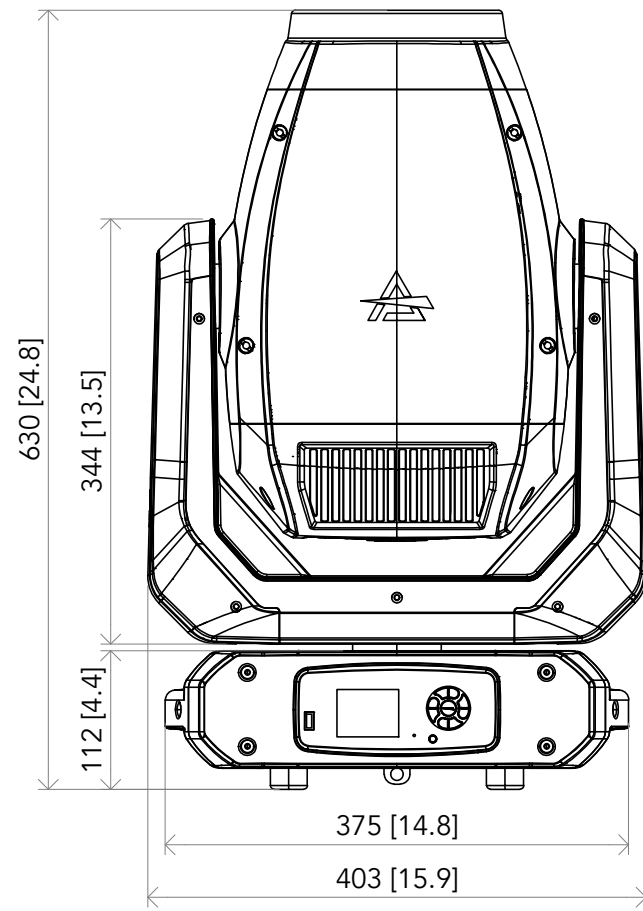

All dimensions are in mm / in
 Le misure sono espresse in mm / in

		Drawing number Disegno numero	
Title Titolo JETPROFILE300LT		Draw description Descrizione disegno	
Date Data 08-01-2025	Revision N. Versione N* 001	Sheet Foglio 01	of di 01
Checked Controllato			
Duplication of this drawing, either full or in part, is strictly prohibited without prior written authorization of Music&Lights Questo disegno non può essere copiato, riprodotto, mostrato a terzi senza autorizzazione della Music&Lights			