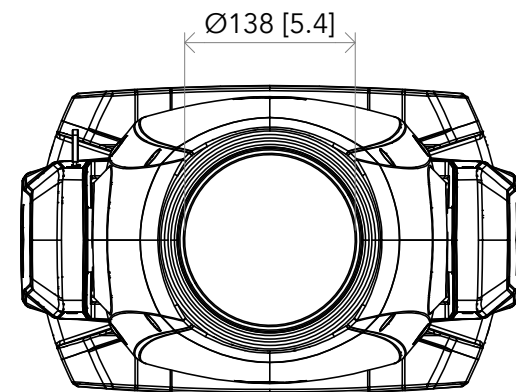

All dimensions are in mm / in
 Le misure sono espresse in mm / in

		Drawing number Disegno numero	
Title Titolo JETPROFILE300LT		Draw description Descrizione disegno	
Date Data 08-01-2025	Revision N. Versione N* 001	Sheet Foglio 01	of di 01
Checked Controllato			
Duplication of this drawing, either full or in part, is strictly prohibited without prior written authorization of Music&Lights Questo disegno non può essere copiato, riprodotto, mostrato a terzi senza autorizzazione della Music&Lights			