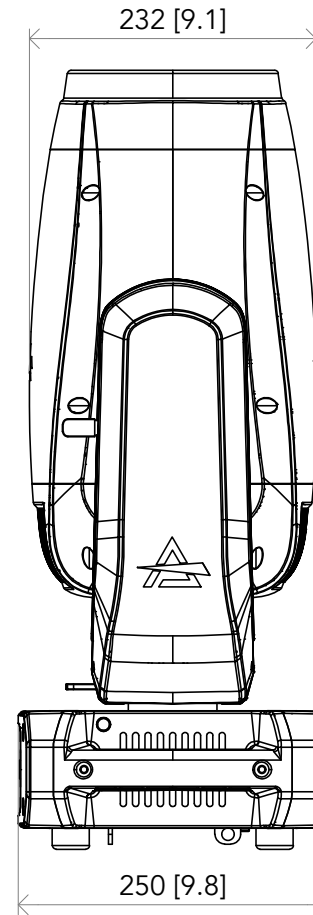

All dimensions are in mm / in
 Le misure sono espresse in mm / in

		Drawing number Disegno numero	
Title Titolo JETPROFILE300LT		Draw description Descrizione disegno	
Date Data 08-01-2025	Revision N. Versione N* 001	Sheet Foglio 01	of di 01
Checked Controllato			
Duplication of this drawing, either full or in part, is strictly prohibited without prior written authorization of Music&Lights Questo disegno non può essere copiato, riprodotto, mostrato a terzi senza autorizzazione della Music&Lights			