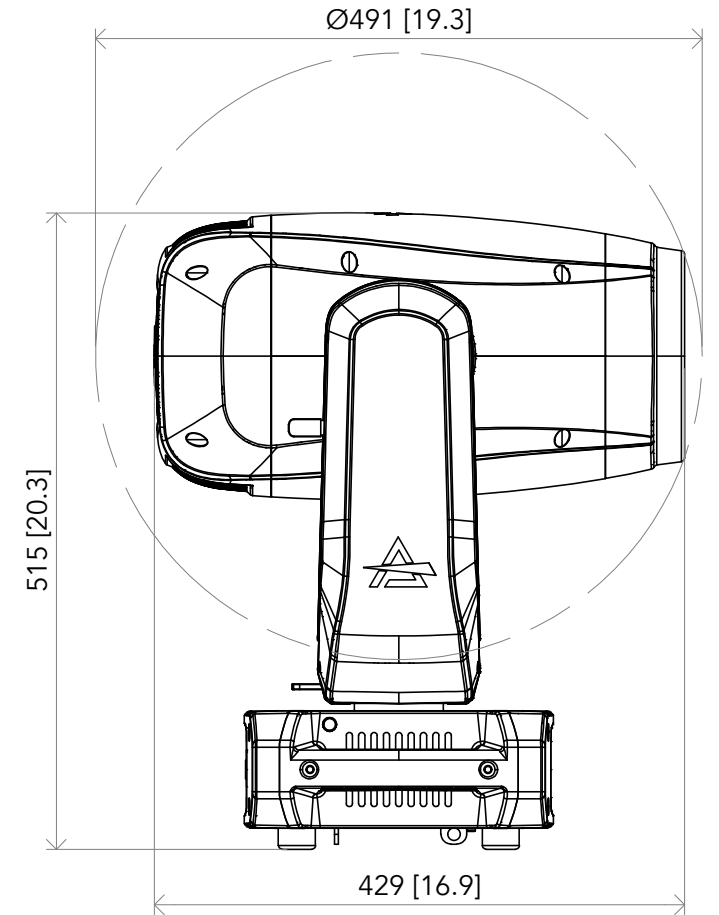

All dimensions are in mm / in
 Le misure sono espresse in mm / in

		Drawing number Disegno numero	
Title Titolo JETPROFILE300LT		Draw description Descrizione disegno	
Date Data 08-01-2025	Revision N. Versione N* 001	Sheet Foglio 01	of di 01
Checked Controllato			
Duplication of this drawing, either full or in part, is strictly prohibited without prior written authorization of Music&Lights Questo disegno non può essere copiato, riprodotto, mostrato a terzi senza autorizzazione della Music&Lights			