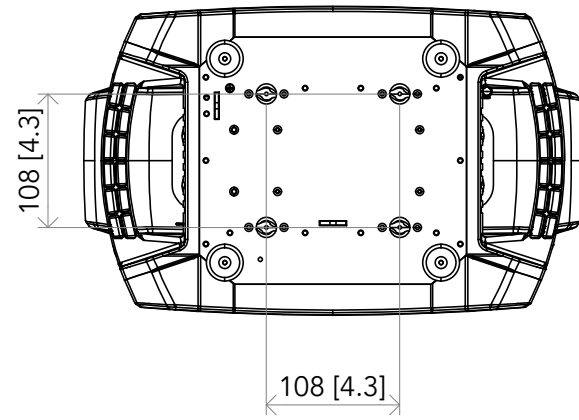

All dimensions are in mm / in
 Le misure sono espresse in mm / in

		Drawing number Disegno numero	
Title Titolo JETPROFILE300LT		Draw description Descrizione disegno	
Date Data 08-01-2025	Revision N. Versione N* 001	Sheet Foglio 01	of di 01
Checked Controllato			
Duplication of this drawing, either full or in part, is strictly prohibited without prior written authorization of Music&Lights Questo disegno non può essere copiato, riprodotto, mostrato a terzi senza autorizzazione della Music&Lights			