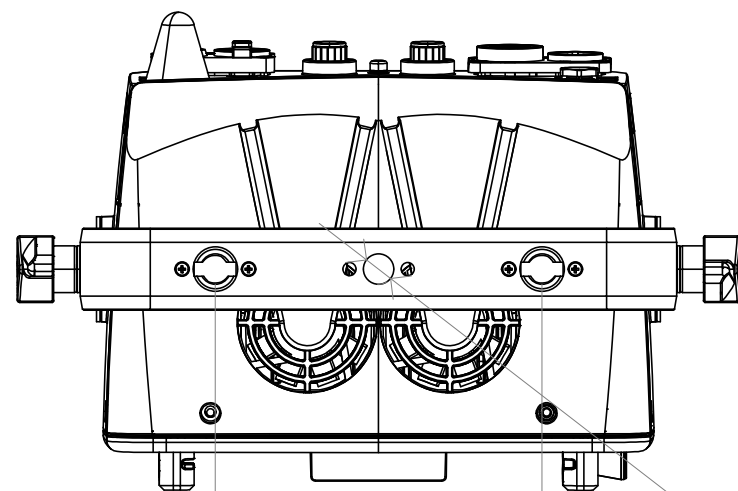

All dimensions are in mm / in
 Le misure sono espresse in mm / in

256 [10.1]

35 [1.4]

280 [11.0]

205 [8.1]

Ø242 [9.5]

267 [10.5]

186 [7.3]

231 [9.1]

309 [12.2]

140 [5.5]

Ø13 [Ø0.5]

		Drawing number Disegno numero	
Title Titolo ECLXPOFL150IP		Draw description Descrizione disegno	
Date Data 28-07-2025	Revision N. Versione N° 001	Sheet Foglio 01	of di 01
Checked Controllato			
Duplication of this drawing, either full or in part, is strictly prohibited without prior written authorization of Music&Lights Questo disegno non può essere copiato, riprodotto, mostrato a terzi senza autorizzazione della Music&Lights			