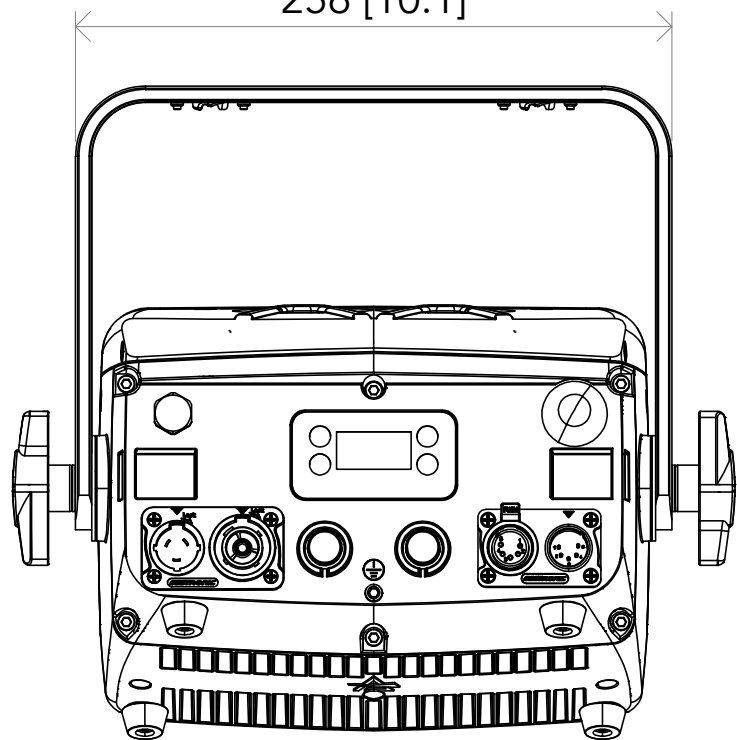

All dimensions are in mm / in
 Le misure sono espresse in mm / in

256 [10.1]

35 [1.4]

280 [11.0]

205 [8.1]

Ø242 [9.5]

267 [10.5]

186 [7.3]

231 [9.1]

309 [12.2]

140 [5.5]

Ø13 [Ø0.5]

		Drawing number Disegno numero	
Title Titolo ECLXPOFL150IP		Draw description Descrizione disegno	
Date Data 28-07-2025	Revision N. Versione N° 001	Sheet Foglio 01	of di 01
Checked Controllato			
Duplication of this drawing, either full or in part, is strictly prohibited without prior written authorization of Music&Lights Questo disegno non può essere copiato, riprodotto, mostrato a terzi senza autorizzazione della Music&Lights			