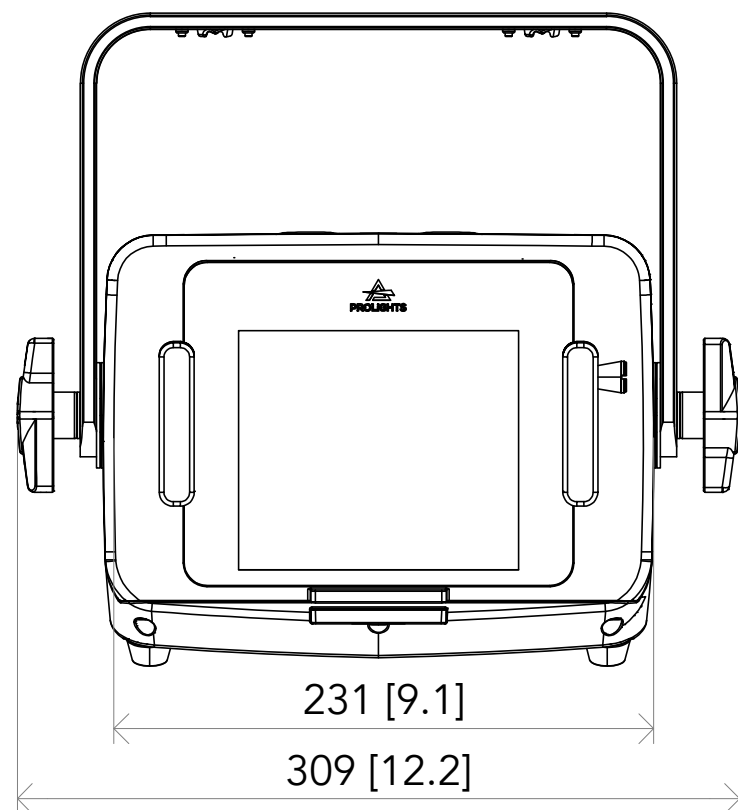

All dimensions are in mm / in
 Le misure sono espresse in mm / in

256 [10.1]

35 [1.4]

280 [11.0]

205 [8.1]

Ø242 [9.5]

267 [10.5]

186 [7.3]

231 [9.1]

309 [12.2]

140 [5.5]

Ø13 [Ø0.5]

		Drawing number Disegno numero	
Title Titolo ECLXPOFL150IP		Draw description Descrizione disegno	
Date Data 28-07-2025	Revision N. Versione N° 001	Sheet Foglio 01	of di 01
Checked Controllato			
Duplication of this drawing, either full or in part, is strictly prohibited without prior written authorization of Music&Lights Questo disegno non può essere copiato, riprodotto, mostrato a terzi senza autorizzazione della Music&Lights			