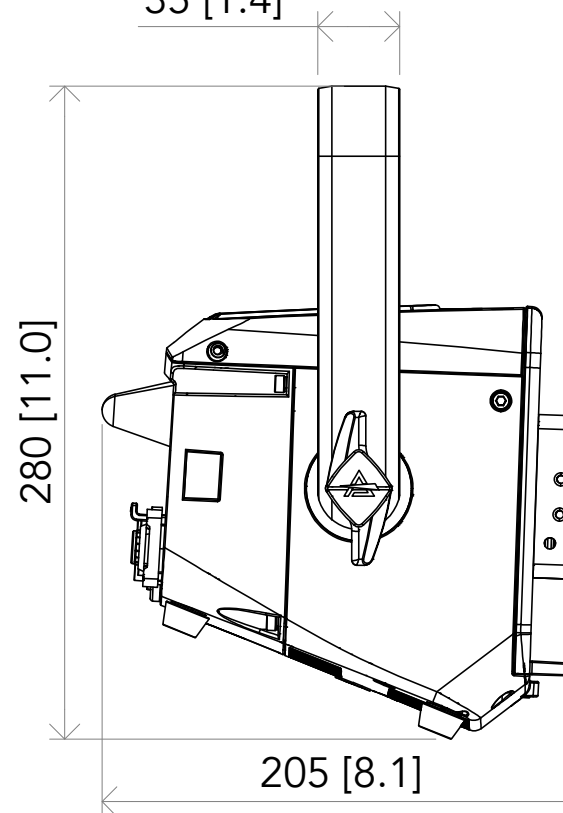

All dimensions are in mm / in
 Le misure sono espresse in mm / in

256 [10.1]

35 [1.4]

280 [11.0]

205 [8.1]

Ø242 [9.5]

267 [10.5]

186 [7.3]

231 [9.1]

309 [12.2]

140 [5.5]

Ø13 [Ø0.5]

		Drawing number Disegno numero	
Title Titolo ECLXPOFL150IP		Draw description Descrizione disegno	
Date Data 28-07-2025	Revision N. Versione N° 001	Sheet Foglio 01	of di 01
Checked Controllato			
Duplication of this drawing, either full or in part, is strictly prohibited without prior written authorization of Music&Lights Questo disegno non può essere copiato, riprodotto, mostrato a terzi senza autorizzazione della Music&Lights			