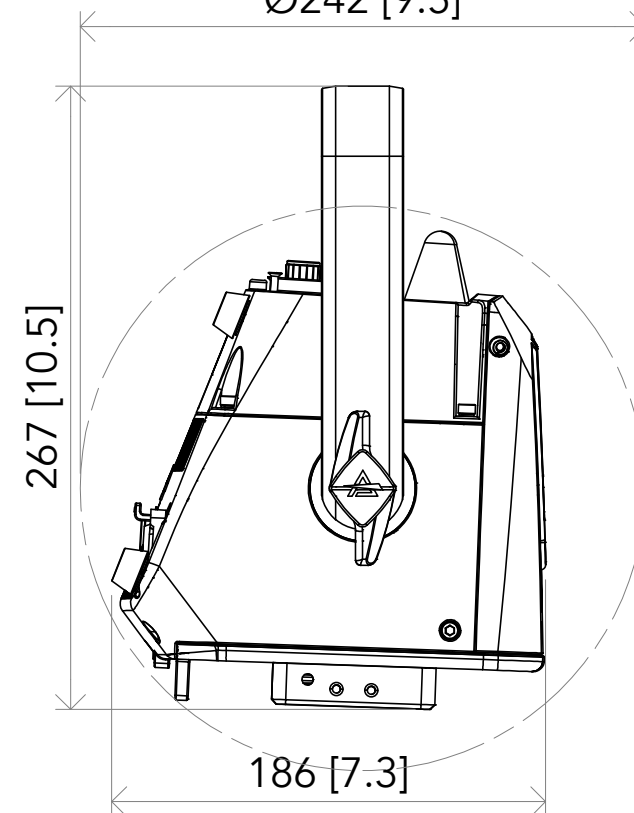

All dimensions are in mm / in
 Le misure sono espresse in mm / in

256 [10.1]

35 [1.4]

280 [11.0]

205 [8.1]

Ø242 [9.5]

267 [10.5]

186 [7.3]

231 [9.1]

309 [12.2]

140 [5.5]

Ø13 [Ø0.5]

		Drawing number Disegno numero	
Title Titolo ECLXPOFL150IP		Draw description Descrizione disegno	
Date Data 28-07-2025	Revision N. Versione N° 001	Sheet Foglio 01	of di 01
Checked Controllato			
Duplication of this drawing, either full or in part, is strictly prohibited without prior written authorization of Music&Lights Questo disegno non può essere copiato, riprodotto, mostrato a terzi senza autorizzazione della Music&Lights			