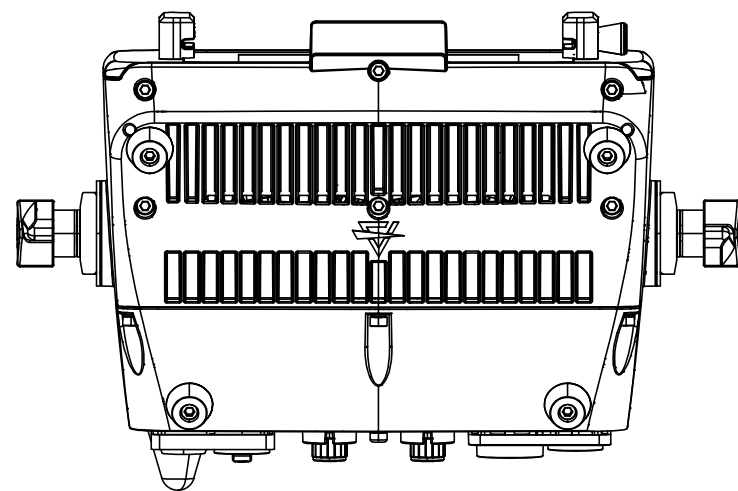

All dimensions are in mm / in
 Le misure sono espresse in mm / in

256 [10.1]

35 [1.4]

280 [11.0]

205 [8.1]

Ø242 [9.5]

267 [10.5]

186 [7.3]

231 [9.1]

309 [12.2]

140 [5.5]

Ø13 [Ø0.5]

		Drawing number Disegno numero	
Title Titolo ECLXPOFL150IP		Draw description Descrizione disegno	
Date Data 28-07-2025	Revision N. Versione N° 001	Sheet Foglio 01	of di 01
Checked Controllato			
Duplication of this drawing, either full or in part, is strictly prohibited without prior written authorization of Music&Lights Questo disegno non può essere copiato, riprodotto, mostrato a terzi senza autorizzazione della Music&Lights			