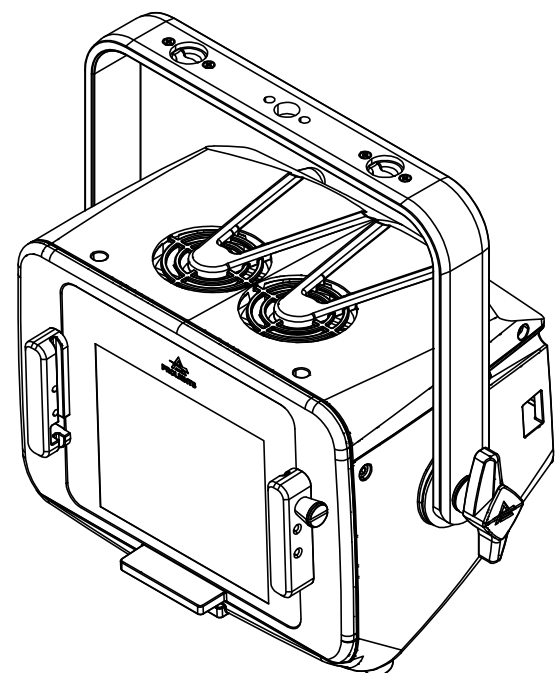

All dimensions are in mm / in
 Le misure sono espresse in mm / in

256 [10.1]

35 [1.4]

280 [11.0]

205 [8.1]

Ø242 [9.5]

267 [10.5]

186 [7.3]

231 [9.1]

309 [12.2]

140 [5.5]

Ø13 [Ø0.5]

		Drawing number Disegno numero	
Title Titolo ECLXPOFL150IP		Draw description Descrizione disegno	
Date Data 28-07-2025	Revision N. Versione N° 001	Sheet Foglio 01	of di 01
Checked Controllato			
Duplication of this drawing, either full or in part, is strictly prohibited without prior written authorization of Music&Lights Questo disegno non può essere copiato, riprodotto, mostrato a terzi senza autorizzazione della Music&Lights			